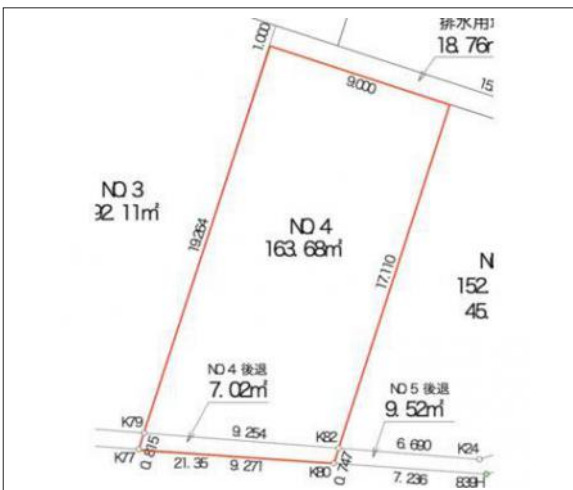

豊橋市牛川町字浪ノ上 土地 1,280万円

区画図

写真 敷地面積50坪以上!周辺環境と合わせてぜひ現地をご確認ください

現地案内図

写真 No.4

物件概要

物件種目	土地		
物件名	豊橋市牛川町字浪ノ上 売地 No.04		
所在地	豊橋市牛川町字浪ノ上 愛知県豊橋市牛川町字浪ノ上		
価格	1,280万円		
坪単価	258,517円	土地面積	実測 163.68m ²
管理物件番号	2308004		
私道負担面積			
交通	JR東海道本線 豊橋駅 バス乗車22分 バス停：金田口 徒歩3分		
現況	更地	引渡時期	相談
設備	水道 排水	公営 浄化槽	ガス 都市
建築条件			
地目	畑		
地勢	平坦		
都市計画	市街化区域		
用途地域	第一種低層住居専用		
建ぺい率	60%		
容積率	100%		
土地権利	所有権		
国土法	不要		
接道状況	状況：一方 南側 幅員3.5m 公道に9.2m接面		
取引形態	売主		
小学校	牛川小学校		
中学校	青陵中学校		
備考	農地転用5条 要浄化槽設置		