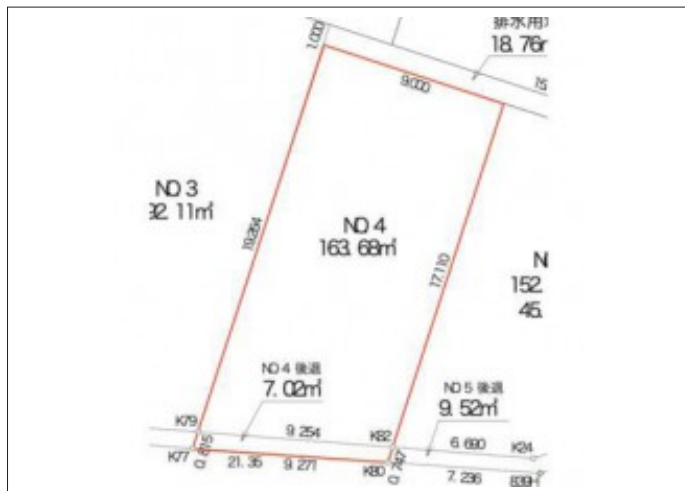

豊橋市牛川町字浪ノ上 土地 1,280万円

区画図

写真 敷地面積50坪以上!周辺環境と合わせてぜひ現地をご確認ください

現地案内図

写真 No.4

物件概要

物件種目	土地		
物件名	豊橋市牛川町字浪ノ上 売地 No.04		
所在地	豊橋市牛川町字浪ノ上 愛知県豊橋市牛川町字浪ノ上		
価格	1,280万円		
坪単価	258,517円	土地面積	実測 163.68m ²
管理物件番号	2308004		
私道負担面積			
交通	JR東海道本線 豊橋駅 バス乗車22分 バス停：金田口 徒歩3分		
現況	更地	引渡時期	相談
設備	水道 排水	公営 浄化槽	ガス 都市
建築条件			
地目	畑		
地勢	平坦		
都市計画	市街化区域		
用途地域	第一種低層住居専用		
建ぺい率	60%		
容積率	100%		
土地権利	所有権		
国土法	不要		
接道状況	状況：一方 南側 幅員3.5m 公道に9.2m接面		
取引形態	売主		
小学校	牛川小学校		
中学校	青陵中学校		
備考	農地転用5条 要浄化槽設置		