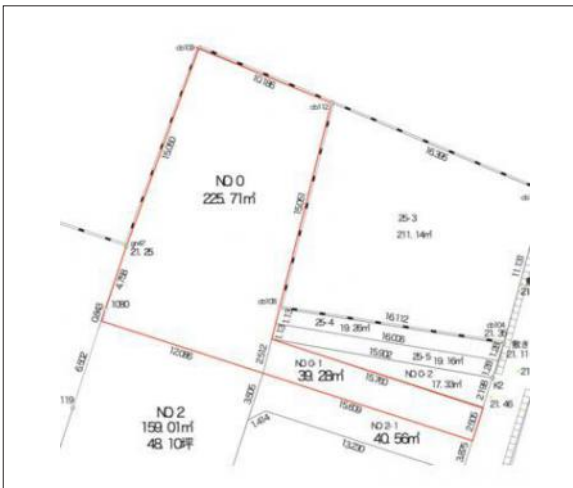

豊橋市牛川町字浪ノ上 土地 1,380万円

区画図

現地案内図

写真 青陵街道に出やすく、豊川、湖西方面へのアクセスも良好!

写真 No.0

物件概要

物件種目	土地		
物件名	豊橋市牛川町字浪ノ上 売地 No.0		
所在地	豊橋市牛川町字浪ノ上 愛知県豊橋市牛川町字浪ノ上		
価格	1,380万円		
坪単価	172,157円	土地面積	実測 264.99m ²
管理物件番号	t319436		
私道負担面積			
交通	JR東海道本線 豊橋駅 バス乗車22分 バス停：金田口 徒歩3分		
現況	更地	引渡時期	相談
設備	水道 排水	公営 浄化槽	ガス 都市
建築条件			
地目	畑		
地勢	平坦		
都市計画	市街化区域		
用途地域	第一種低層住居専用		
建ぺい率	60%		
容積率	100%		
土地権利	所有権		
国土法	不要		
接道状況	状況：一方 東側 幅員2.9m 公道に2.5m接面		
取引形態	売主		
小学校	牛川小学校		
中学校	青陵中学校		
備考	農地転用5条 要浄化槽設置		