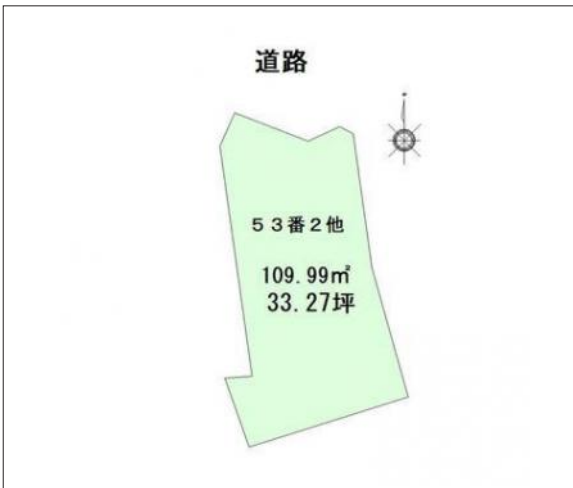

# 田原市田原町 土地 665.40万円

区画図

現地案内図

写真 現況.更地

写真 区画図

物件概要

物件種目	土地		
物件名	田原市田原町三軒屋 売地		
所在地	田原市田原町 愛知県田原市田原町		
価格	665.40万円		
坪単価	199,989円	土地面積	公簿 109.99m <sup>2</sup>
管理物件番号	2207152		
私道負担面積			
交通	豊橋鉄道渥美線 三河田原駅 徒歩12分		
現況	更地	引渡時期	即時
設備	水道	ガス	プロパン
	排水	下水	
建築条件			
地目	宅地		
地勢	平坦		
都市計画	市街化区域		
用途地域	第二種中高層住居専用		
建ぺい率	60%		
容積率	200%		
土地権利	所有権		
国土法	不要		
接道状況	状況：一方 北側 幅員5m 公道に6m接面		
取引形態	仲介		
小学校	田原中部小学校		
中学校	田原中学校		
備考			