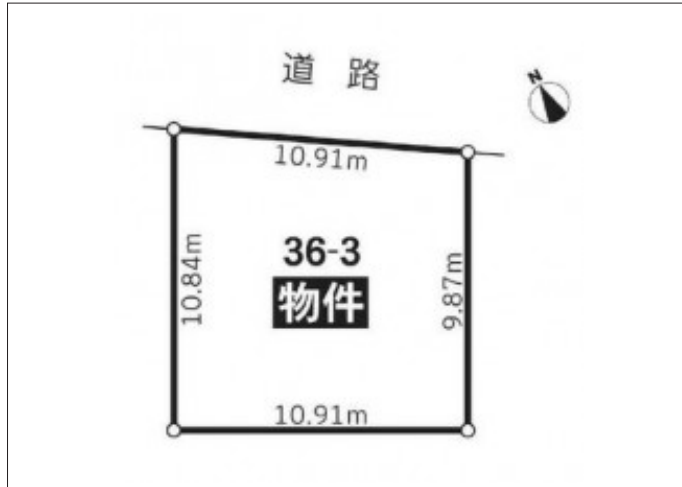

豊川市西塚町 土地 1,100万円

区画図

写真

現地案内図

写真

物件概要

| | | | |
|------|------------------------|----------------------|--|
| 物件種目 | 土地 | | |
| 物件名 | 豊川市西塚町 売地 | | |
| 所在地 | 豊川市西塚町 愛知県豊川市西塚町1丁目 | | |
| 価格 | 1,100万円 | | |
| 坪単価 | 土地面積 | 112.00m ² | |

| | | | |
|--------|------------------|------|----|
| 管理物件番号 | 2002185-1 | | |
| 私道負担面積 | | | |
| 交通 | 名鉄豊川線 諏訪町駅 徒歩15分 | | |
| 現況 | 更地 | 引渡時期 | 相談 |
| 設備 | 水道 | ガス | |
| | 排水 | | |
| 建築条件 | | | |
| 地目 | 畑 | | |
| 地勢 | | | |
| 都市計画 | 市街化区域 | | |
| 用途地域 | 第一種中高層住居専用 | | |
| 建ぺい率 | 60% | | |
| 容積率 | 200% | | |
| 土地権利 | 所有権 | | |
| 国土法 | | | |
| 接道状況 | 北東側 公道に10.91m接面 | | |
| 取引形態 | 仲介 | | |
| 小学校 | 中部小学校 | | |
| 中学校 | 南部中学校 | | |
| 備考 | | | |