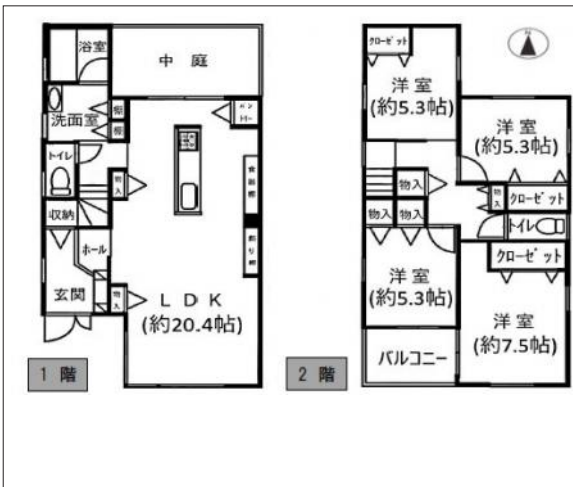

## 物件概要

物件種目	中古戸建		
物件名	豊川市御油町古御堂戸建		
所在地	豊川市御油町		
	愛知県豊川市御油町		
価格	3,380万円		
建物面積	107.85㎡	土地面積	公簿 148.19㎡
管理物件番号	2607001		
私道負担面積			
交通	名鉄名古屋本線 御油駅 徒歩9分		
現況	空家	引渡時期	即時
建物	構造	木造	
	階建	地上2階	
	間取り	4LDK	
築年月	2021年03月		
設備	水道	公営	ガス
	排水	下水	コンロ
駐車場	有 (3台)		
地目	宅地	地勢	平坦
都市計画	市街化区域	用途地域	第一種中高層住居専用
建ぺい率	60%	容積率	150%
土地権利	所有権	国土法	不要
取引形態	仲介		
接道状況	状況：一方 西側 幅員12m 公道に6.3m接面		
小学校	御油小学校		
中学校	西部中学校		
備考	【リフォーム内容】クロス貼替、塗装等(壁・天井)、水回りリニューアルコーティング *法第22条、居住誘導区域内		