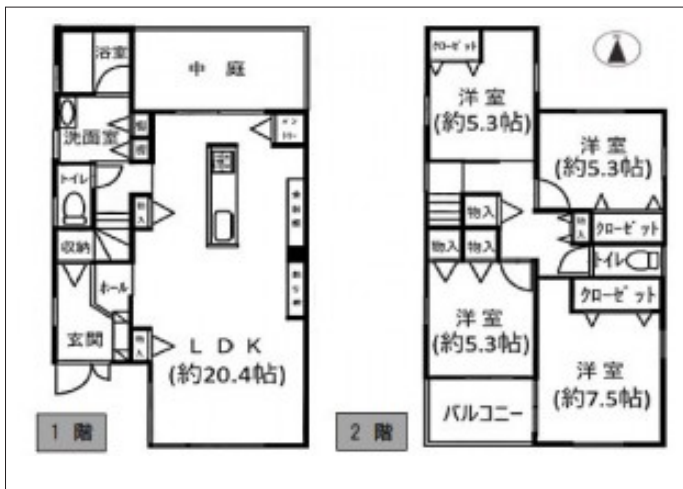

豊川市御油町 中古戸建 3,380万円

間取り図