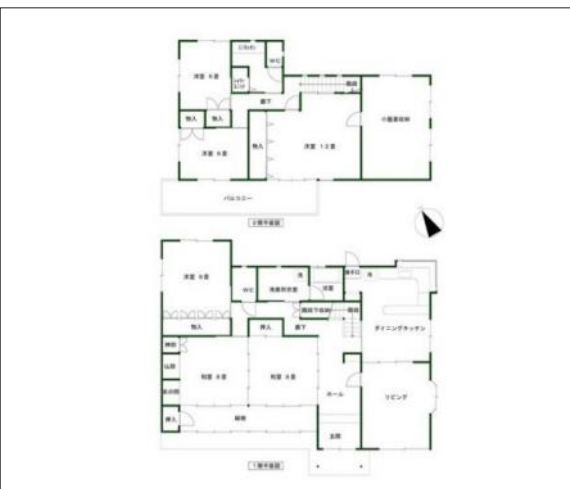

田原市浦町 中古戸建 1,000万円

間取り図

写真 お部屋数にゆとりのある間取り「6LDK」ゆったりくつろげる和室

現地案内図

写真 6LDK 図面と現況に相違ある場合には現況優先とします。

物件概要

物件種目	中古戸建			
物件名	田原市浦町山家戸建			
所在地	田原市浦町			
	愛知県田原市浦町山家			
価格	1,000万円			
建物面積	223.20㎡	土地面積	公簿 549.76㎡	
管理物件番号	2606025			
私道負担面積				
交通	豊橋鉄道渥美線 三河田原駅 バス乗車17分 バス停：笹山公園 徒歩5分 豊橋鉄道渥美線 三河田原駅 徒歩61分			
現況	空家	引渡時期	相談	
建物	構造	木造		
	階建	地上2階		
	間取り	6LDK		
築年月	1991年04月			
設備	水道	公営	ガス	プロパン
	排水	下水	コンロ	
駐車場	有			
地目	宅地	地勢		
都市計画	市街化調整区域	用途地域	無指定	
建ぺい率	60%	容積率	200%	
土地権利	所有権	国土法	不要	
取引形態	仲介			
接道状況				
小学校	童浦小学校			
中学校	田原中学校			
備考	主要採光面:南東向き 空き家バンク登録物件			