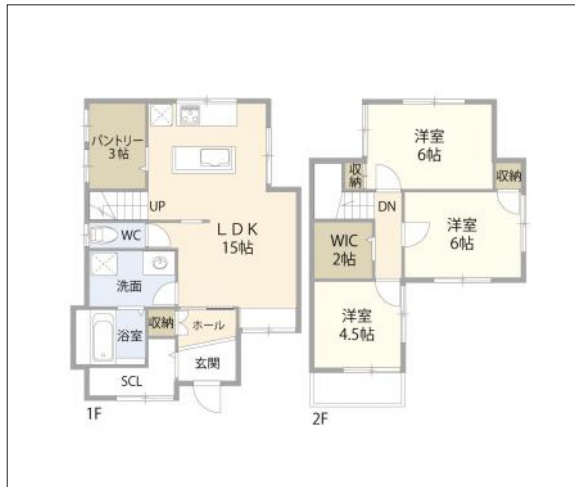

豊橋市東岩田 中古戸建 2,095万円

間取り図

現地案内図

写真 フルリノベーション物件!岩田小学校まで徒歩約5分!パントリー・

写真 3SLDK 図面と現況に相違ある場合は現況優先とします。

物件概要

物件種目	中古戸建			
物件名	豊橋市東岩田1丁目戸建			
所在地	豊橋市東岩田 愛知県豊橋市東岩田1丁目			
価格	2,095万円			
建物面積	88.03㎡	土地面積	110.00㎡	
管理物件番号	2605117			
私道負担面積				
交通	豊橋鉄道東田本線 赤岩口駅 徒歩13分 豊橋鉄道運動公園前線 運動公園前駅 徒歩15分			
現況	空家	引渡時期	即時	
建物	構造	木造		
	階建	地上2階		
	間取り	3SLDK		
築年月	1990年05月			
設備	水道	公営	ガス	プロパン
	排水	下水	コンロ	
駐車場	有(2台)			
地目	宅地	地勢	平坦	
都市計画	市街化区域	用途地域	第一種低層住居専用	
建ぺい率	60%	容積率	100%	
土地権利	所有権	国土法	不要	
取引形態	仲介			
接道状況	状況：一方 南側 幅員4m 私道に7.5m接面			
小学校	岩田小学校			
中学校	東陽中学校			
備考	建築基準法22条区域、宅地造成及び特定盛土等規制法、都市再生特別措置法、景観法 位置指定道路あり LPガス会社指定 リフォーム内容・水回り:キッチン、浴室、トイレ、洗面所、ガス給湯器・クロス張替え、床貼増し、建具交換、他 ・外装:外壁塗装・その他:ハウスクリーニング			