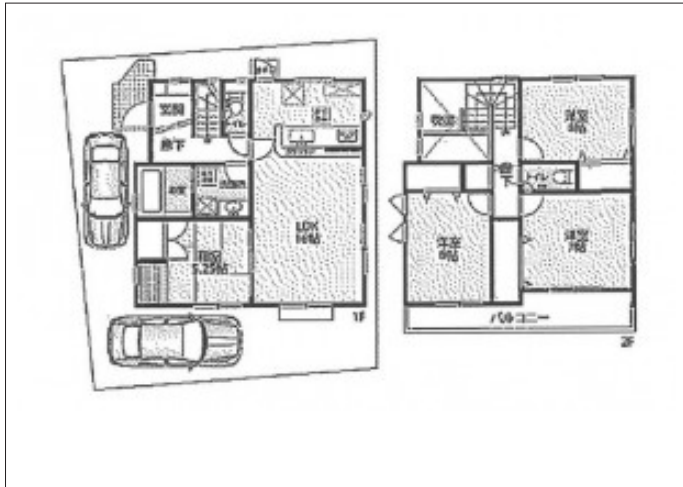

豊橋市西小鷹野 中古戸建 2,280万円

間取り図

写真

現地案内図

写真

物件概要

物件種目	中古戸建		
物件名	豊橋市西小鷹野3丁目戸建		
所在地	豊橋市西小鷹野 愛知県豊橋市西小鷹野3丁目		
価格	2,280万円		
建物面積	97.29㎡	土地面積	113.70㎡
管理物件番号	2604234		
私道負担面積			
交通	豊橋鉄道東田本線 井原駅 徒歩16分 豊橋鉄道東田本線 赤岩口駅 徒歩17分		
現況	空家	引渡時期	即時
建物	構造	木造	
	階建	地上2階	
	間取り	4LDK	
築年月	2020年02月		
設備	水道	公営	ガス
	排水	下水	都市 コンロ
駐車場	有		
地目	宅地	地勢	
都市計画	市街化区域	用途地域	第一種低層住居専用
建ぺい率	60%	容積率	100%
土地権利	所有権	国土法	不要
取引形態	仲介		
接道状況	状況：一方 西側 幅員6m 公道に11.1m接面		
小学校	鷹丘小学校		
中学校	東陵中学校		
備考	主要採光面:西向き 新築時・増改築時の設計図書あり		