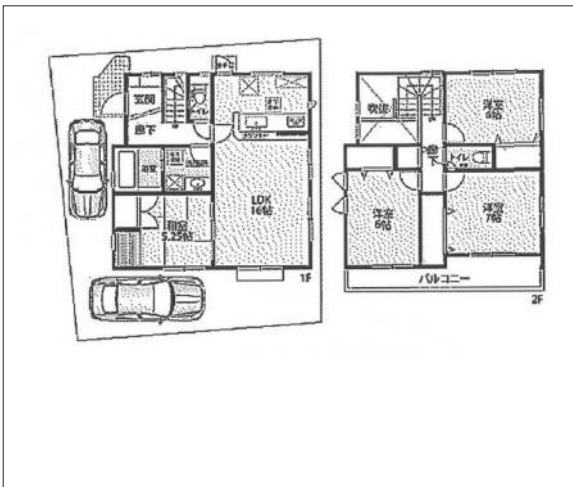

豊橋市西小鷹野 中古戸建 2,280万円

間取り図

写真

現地案内図

写真

物件概要

物件種目	中古戸建		
物件名	豊橋市西小鷹野3丁目戸建		
所在地	豊橋市西小鷹野 愛知県豊橋市西小鷹野3丁目		
価格	2,280万円		
建物面積	97.29㎡	土地面積	113.70㎡
管理物件番号	2604234		
私道負担面積			
交通	豊橋鉄道東田本線 井原駅 徒歩16分 豊橋鉄道東田本線 赤岩口駅 徒歩17分		
現況	空家	引渡時期	即時
建物	構造	木造	
	階建	地上2階	
	間取り	4LDK	
築年月	2020年02月		
設備	水道	公営	ガス
	排水	下水	都市 コンロ
駐車場	有		
地目	宅地	地勢	
都市計画	市街化区域	用途地域	第一種低層住居専用
建ぺい率	60%	容積率	100%
土地権利	所有権	国土法	不要
取引形態	仲介		
接道状況	状況：一方 西側 幅員6m 公道に11.1m接面		
小学校	鷹丘小学校		
中学校	東陵中学校		
備考	主要採光面:西向き 新築時・増改築時の設計図書あり		