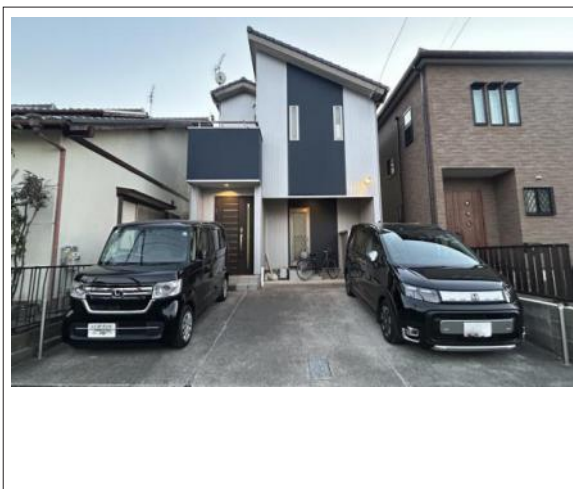

豊橋市岩屋町 中古戸建 2,199万円

間取り図

写真

現地案内図

写真

物件概要

物件種目	中古戸建			
物件名	豊橋市岩屋町字岩屋下戸建			
所在地	豊橋市岩屋町			
	愛知県豊橋市岩屋町岩屋下			
価格	2,199万円			
建物面積	91.91㎡	土地面積	116.90㎡	
管理物件番号	t452145			
私道負担面積				
交通	JR東海道本線 二川駅 徒歩30分			
現況	空家	引渡時期	相談	
建物	構造	木造		
	階建	地上2階		
	間取り	3LDK		
築年月	2015年09月			
設備	水道	公営	ガス	プロパン
	排水	浄化槽	コンロ	
駐車場	有 (3台)			
地目	宅地	地勢	平坦	
都市計画	市街化区域	用途地域	第一種中高層住居専用	
建ぺい率	60%	容積率	200%	
土地権利	所有権	国土法	不要	
取引形態	仲介			
接道状況	状況：一方北東側 幅員4m			
小学校	岩西小学校			
中学校	東部中学校			
備考	【リフォーム内容】水回り:キッチン、浴室、トイレ 内装:クロス張替え、間取変更 その他:シロアリ防除工事、クリーニング、設備点検			