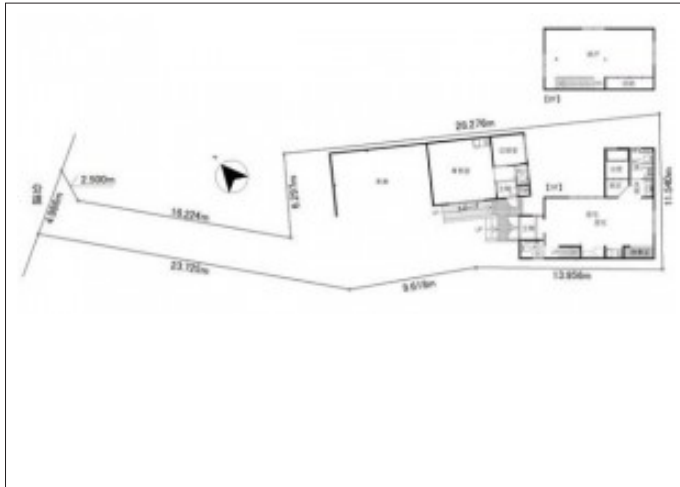

豊川市上野 中古戸建 1,600万円

間取り図

現地案内図

写真 飯田線「三河一宮」駅まで徒歩8分!事務所、車庫付き。大容量の

写真 2SLDK 図面と現況に相違ある場合には現況優先とします。

物件概要

物件種目	中古戸建		
物件名	豊川市上野3丁目戸建		
所在地	豊川市上野 愛知県豊川市上野3丁目		
価格	1,600万円		
建物面積	87.77㎡	土地面積	公簿 349.88㎡
管理物件番号	2511124		
私道負担面積			
交通	JR飯田線 三河一宮駅 徒歩8分 JR飯田線 豊川駅 バス乗車15分 バス停：上野 徒歩5分		
現況	居住中	引渡時期	相談
建物	構造	木造	
	階建	地上2階	
	間取り	2SLDK	
築年月	1989年12月		
設備	水道	公営	ガス
	排水		コンロ
駐車場	有		
地目	宅地	地勢	
都市計画	市街化区域	用途地域	第一種住居
建ぺい率	60%	容積率	200%
土地権利	所有権	国土法	不要
取引形態	仲介		
接道状況	状況：一方北西側 幅員4.4m 公道に4.9m接面		
小学校	東部小学校		
中学校	東部中学校		
備考	*2003年(H15)月日不詳増築*附属建物あり:事務所・車庫 鉄骨造平家建 67.89平米 1987年(S62)月日不詳新築		