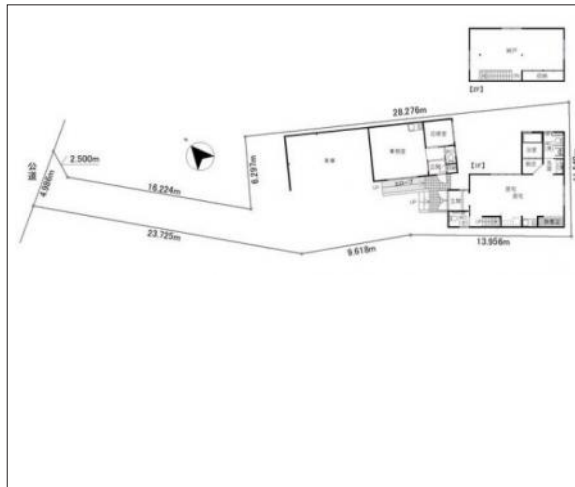

豊川市上野 中古戸建 1,600万円

間取り図

現地案内図

写真 飯田線「三河一宮」駅まで徒歩8分!事務所、車庫付き。大容量の

写真 2SLDK 図面と現況に相違ある場合には現況優先とします。

物件概要

物件種目	中古戸建		
物件名	豊川市上野3丁目戸建		
所在地	豊川市上野 愛知県豊川市上野3丁目		
価格	1,600万円		
建物面積	87.77㎡	土地面積	公簿 349.88㎡
管理物件番号	2511124		
私道負担面積			
交通	JR飯田線 三河一宮駅 徒歩8分 JR飯田線 豊川駅 バス乗車15分 バス停：上野 徒歩5分		
現況	居住中	引渡時期	相談
建物	構造	木造	
	階建	地上2階	
	間取り	2SLDK	
築年月	1989年12月		
設備	水道	公営	ガス
	排水		コンロ
駐車場	有		
地目	宅地	地勢	
都市計画	市街化区域	用途地域	第一種住居
建ぺい率	60%	容積率	200%
土地権利	所有権	国土法	不要
取引形態	仲介		
接道状況	状況：一方北西側 幅員4.4m 公道に4.9m接面		
小学校	東部小学校		
中学校	東部中学校		
備考	*2003年(H15)月日不詳増築*附属建物あり:事務所・車庫 鉄骨造平家建 67.89平米 1987年(S62)月日不詳新築		