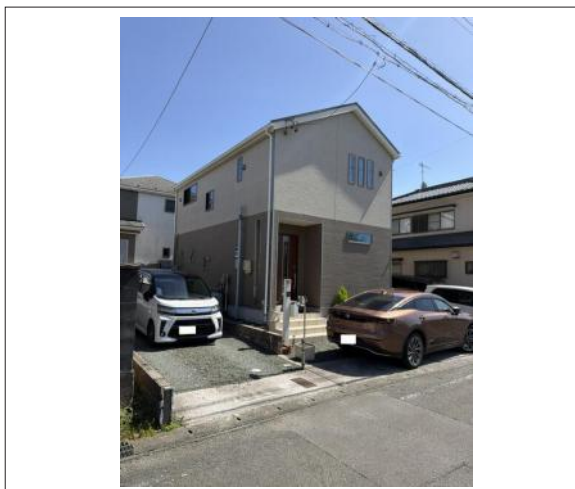

豊川市一宮町 中古戸建 2,290万円

間取り図

写真

現地案内図

写真

物件概要

物件種目	中古戸建		
物件名	豊川市一宮町豊戸建		
所在地	豊川市一宮町		
	愛知県豊川市一宮町豊		
価格	2,290万円		
建物面積	100.84㎡	土地面積	公簿 134.49㎡
管理物件番号	2604138		
私道負担面積			
交通	JR飯田線 長山駅 徒歩14分		
現況	居住中	引渡時期	相談
建物	構造	木造	
	階建	地上2階	
	間取り	4LDK	
築年月	2018年09月		
設備	水道	公営	ガス
	排水	下水	プロパン
駐車場	有 (2台)		
地目	宅地	地勢	
都市計画	市街化区域	用途地域	第一種低層住居専用
建ぺい率	60%	容積率	100%
土地権利	所有権	国土法	不要
取引形態	仲介		
接道状況	状況：一方北西側 幅員6.3m 公道に9.2m接面		
小学校	一宮西部小学校		
中学校	一宮中学校		
備考	施工会社:アーネストワン株式会社 建築確認完了検査済証あり		