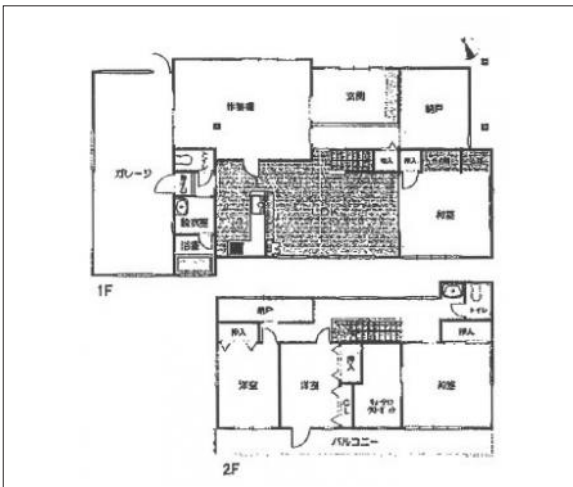

豊橋市高師町 中古戸建 3,200万円

間取り図

写真

現地案内図

写真

物件概要

物件種目	中古戸建		
物件名	豊橋市高師町字西沢戸建		
所在地	豊橋市高師町		
	愛知県豊橋市高師町字西沢		
価格	3,200万円		
建物面積	187.55㎡	土地面積	公簿 349.31㎡
管理物件番号	2604059		
私道負担面積			
交通	豊橋鉄道渥美線 高師駅 徒歩5分 豊橋鉄道渥美線 南栄駅 徒歩16分		
現況		引渡時期	相談
建物	構造	軽量鉄骨	
	階建	地上2階	
	間取り	4SLDK	
築年月	1996年05月		
設備	水道	公営	ガス 都市
	排水	下水	コンロ ガス
駐車場	有(2台)		
地目	宅地	地勢	
都市計画	市街化区域	用途地域	第二種中高層住居専用
建ぺい率	60%	容積率	200%
土地権利	所有権	国土法	不要
取引形態	仲介		
接道状況	状況: 角地 北側 幅員7.6m 公道に19.9m接面 東側 幅員4.5m 公道に16.8m接面		
小学校	芦原小学校		
中学校	本郷中学校		
備考			