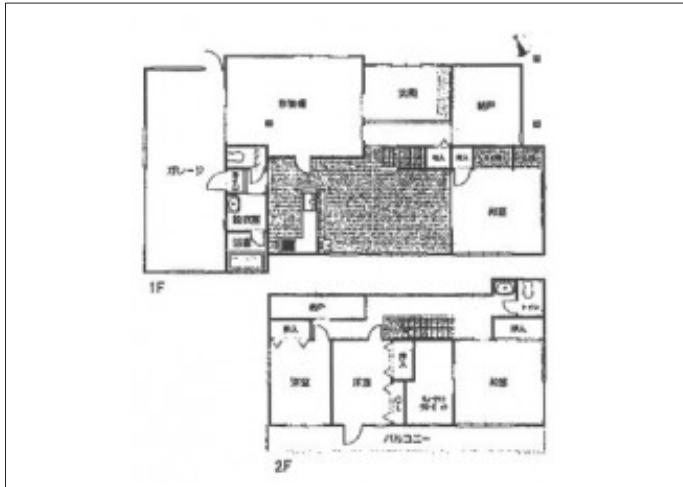

豊橋市高師町 中古戸建 3,200万円

間取り図

写真

現地案内図

写真

物件概要

物件種目	中古戸建		
物件名	豊橋市高師町字西沢戸建		
所在地	豊橋市高師町		
	愛知県豊橋市高師町字西沢		
価格	3,200万円		
建物面積	187.55㎡	土地面積	公簿 349.31㎡
管理物件番号	2604059		
私道負担面積			
交通	豊橋鉄道渥美線 高師駅 徒歩5分 豊橋鉄道渥美線 南栄駅 徒歩16分		
現況		引渡時期	相談
建物	構造	軽量鉄骨	
	階建	地上2階	
	間取り	4SLDK	
築年月	1996年05月		
設備	水道	公営	ガス 都市
	排水	下水	コンロ ガス
駐車場	有(2台)		
地目	宅地	地勢	
都市計画	市街化区域	用途地域	第二種中高層住居専用
建ぺい率	60%	容積率	200%
土地権利	所有権	国土法	不要
取引形態	仲介		
接道状況	状況: 角地 北側 幅員7.6m 公道に19.9m接面 東側 幅員4.5m 公道に16.8m接面		
小学校	芦原小学校		
中学校	本郷中学校		
備考			