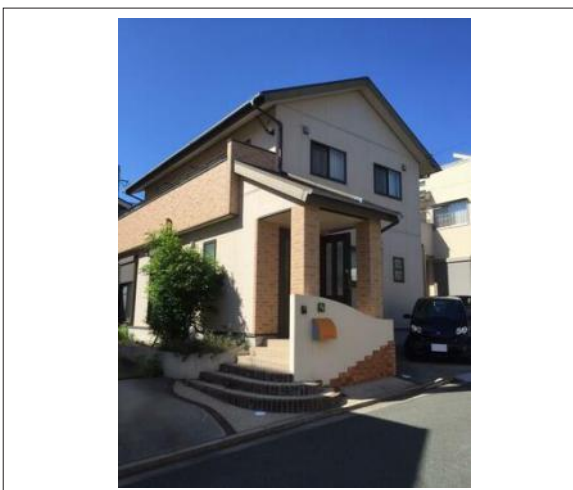

豊橋市江島町 中古戸建 2,280万円

間取り図

写真 納戸完備の「4SLDK」全居室収納付き。1部屋で何役もこなせる和

現地案内図

写真 4SLDK 図面と現況に相違ある場合には現況優先とします。

物件概要

物件種目	中古戸建		
物件名	豊橋市江島町 戸建		
所在地	豊橋市江島町 愛知県豊橋市江島町		
価格	2,280万円		
建物面積	118.50㎡	土地面積	公簿 169.50㎡
管理物件番号	2603101		
私道負担面積			
交通	JR東海道本線 豊橋駅 バス乗車19分 バス停：江島町 徒歩4分 豊橋鉄道渥美線 愛知大学前駅 徒歩29分		
現況	居住中	引渡時期	相談 2026年05月下旬
建物	構造	木造	
	階建	地上2階	
	間取り	4SLDK	
築年月	2007年02月		
設備	水道	公営	ガス
	排水		コンロ ガス
駐車場	有		
地目	宅地	地勢	平坦
都市計画	市街化区域	用途地域	第一種住居
建ぺい率	60%	容積率	200%
土地権利	所有権	国土法	不要
取引形態	仲介		
接道状況	状況：一方 北西側 幅員4.5m 公道に13m接面		
小学校	幸小学校		
中学校	高師台中学校		
備考	*2026年5月31日以降引渡可(所有者居住中)		