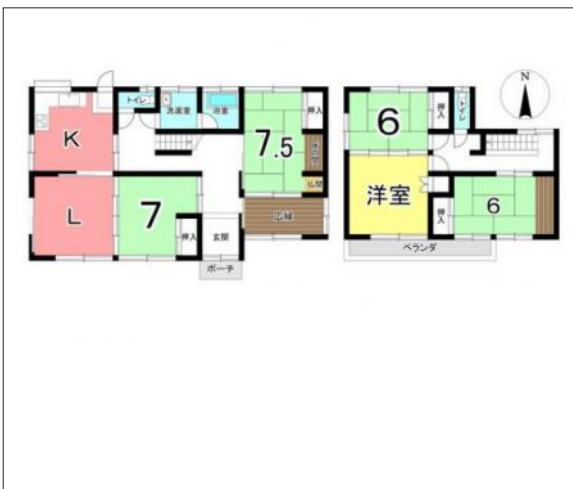

# 豊川市野口町 中古戸建 1,380万円

📷 間取り図

📍 現地案内図

📷 写真 全居室収納付き。多目的な活用が可能な和室完備。開放的な空間

📷 写真 5LDK 図面と現況に相違ある場合には現況優先とします。

📄 物件概要

物件種目	中古戸建		
物件名	豊川市野口町花ノ木戸建		
所在地	豊川市野口町		
	愛知県豊川市野口町花ノ木		
価格	1,380万円		
建物面積	140.77㎡	土地面積	公簿 198.43㎡
管理物件番号	2511114		
私道負担面積			
交通	名鉄豊川線 八幡駅 徒歩20分 名鉄名古屋本線 国府駅 徒歩33分		
現況	居住中	引渡時期	相談
建物	構造	木造	
	階建	地上2階	
	間取り	5LDK	
築年月	1988年12月		
設備	水道	公営	ガス
	排水	下水	コンロ ガス
駐車場	有		
地目	宅地	地勢	
都市計画	市街化調整区域	用途地域	無指定
建ぺい率	60%	容積率	200%
土地権利	所有権	国土法	不要
取引形態	仲介		
接道状況			
小学校	八南小学校		
中学校	中部中学校		
備考	既存住宅 土地(解体更地渡し)販売あり・南公道、接面15.2メートル		