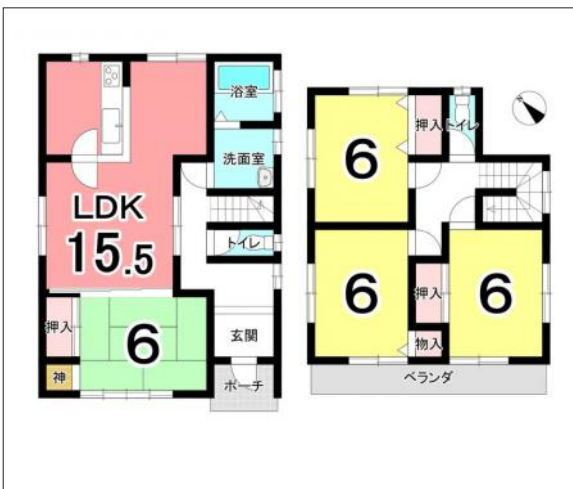

豊橋市東幸町 中古戸建 1,480万円

間取り図

写真

現地案内図

写真

物件概要

物件種目	中古戸建		
物件名	豊橋市東幸町字長山戸建		
所在地	豊橋市東幸町 愛知県豊橋市東幸町字長山		
価格	1,480万円		
建物面積	99.37㎡	土地面積	公簿 167.92㎡
管理物件番号	2404147		
私道負担面積			
交通	JR東海道本線 豊橋駅 バス乗車19分 バス停：佐藤東 徒歩19分		
現況	空家	引渡時期	相談
建物	構造	木造	
	階建	地上2階	
	間取り	4LDK	
築年月	1994年09月		
設備	水道	公営	ガス
	排水		コンロ ガス
駐車場	有(2台)		
地目	宅地	地勢	
都市計画	市街化調整区域	用途地域	無指定
建ぺい率	60%	容積率	200%
土地権利	所有権	国土法	不要
取引形態	仲介		
接道状況	状況：一方 南西側 幅員4.5m 公道に2.5m接面		
小学校	岩西小学校		
中学校	東部中学校		
備考	法22条区域 調整区域につき建築許可要 旧既存宅地		