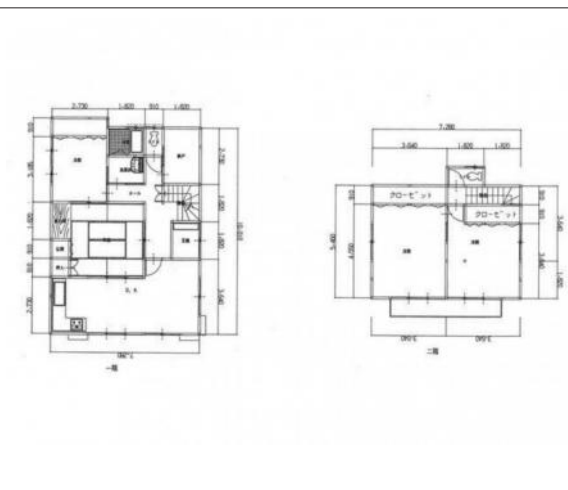

豊川市中部町 中古戸建 1,980万円

間取り図

写真

現地案内図

写真

物件概要

物件種目	中古戸建			
物件名	豊川市中部町2丁目戸建			
所在地	豊川市中部町			
	愛知県豊川市中部町2丁目			
価格	1,980万円			
建物面積	115.53㎡	土地面積	公簿 180.00㎡	
管理物件番号	2403128			
私道負担面積				
交通	名鉄豊川線 諏訪町駅 徒歩10分			
現況	空家	引渡時期	即時	
建物	構造	木造		
	階建	地上2階 地下1階		
	間取り	3LDK		
築年月	1975年10月			
設備	水道	公営	ガス	都市
	排水	下水	コンロ	IH
駐車場	有(2台)			
地目	畑	地勢	平坦	
都市計画	市街化区域	用途地域	第一種中高層住居専用	
建ぺい率	60%	容積率	200%	
土地権利	所有権	国土法	不要	
取引形態	仲介			
接道状況	状況：一方 南側 幅員4.9m 公道に8.9m接面			
小学校	中部小学校			
中学校	南部中学校			
備考	・H11年に増築(未登記)あり、増築時にリフォームを行っています。			