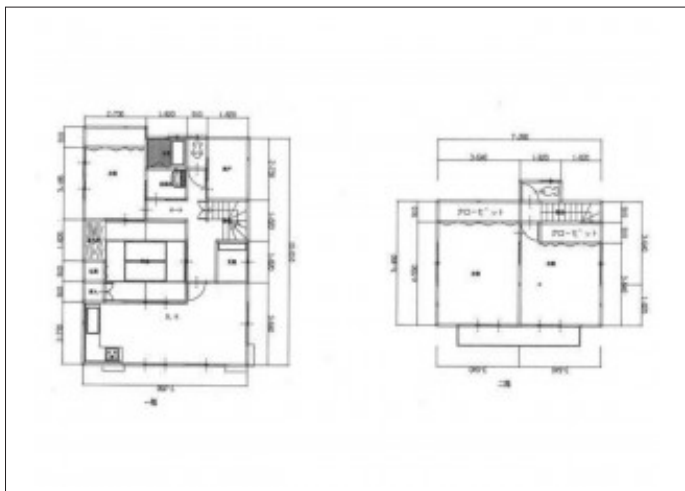

豊川市中部町 中古戸建 1,980万円

間取り図

写真

現地案内図

写真

物件概要

物件種目	中古戸建			
物件名	豊川市中部町2丁目戸建			
所在地	豊川市中部町			
	愛知県豊川市中部町2丁目			
価格	1,980万円			
建物面積	115.53㎡	土地面積	公簿 180.00㎡	
管理物件番号	2403128			
私道負担面積				
交通	名鉄豊川線 諏訪町駅 徒歩10分			
現況	空家	引渡時期	即時	
建物	構造	木造		
	階建	地上2階 地下1階		
	間取り	3LDK		
築年月	1975年10月			
設備	水道	公営	ガス	都市
	排水	下水	コンロ	IH
駐車場	有(2台)			
地目	畑	地勢	平坦	
都市計画	市街化区域	用途地域	第一種中高層住居専用	
建ぺい率	60%	容積率	200%	
土地権利	所有権	国土法	不要	
取引形態	仲介			
接道状況	状況：一方 南側 幅員4.9m 公道に8.9m接面			
小学校	中部小学校			
中学校	南部中学校			
備考	・H11年に増築(未登記)あり、増築時にリフォームを行っています。			