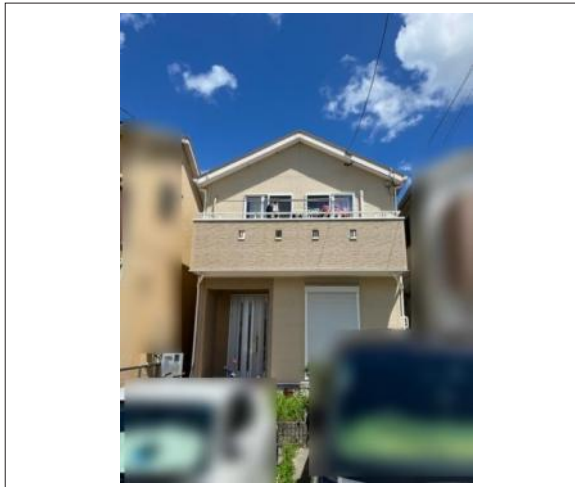

# 豊川市本野町 中古戸建 1,350万円

間取り図

写真

現地案内図

写真

物件概要

物件種目	中古戸建		
物件名	豊川市本野町西浦戸建		
所在地	豊川市本野町 愛知県豊川市本野町西浦		
価格	1,350万円		
建物面積	92.33㎡	土地面積	公簿 124.66㎡
管理物件番号	2308084		
私道負担面積			
交通	名鉄豊川線 諏訪町駅 徒歩28分		
現況	居住中	引渡時期	相談
建物	構造	木造	
	階建	地上2階	
	間取り	4LDK	
築年月	2008年11月		
設備	水道	公営	ガス
	排水	下水	コンロ
駐車場	有(2台)		
地目	宅地	地勢	
都市計画	市街化区域	用途地域	第一種住居
建ぺい率	60%	容積率	200%
土地権利	所有権	国土法	不要
取引形態	仲介		
接道状況	状況：一方 南側 幅員5.2m 公道に6.1m接面		
小学校	三蔵子小学校		
中学校	金屋中学校		
備考			