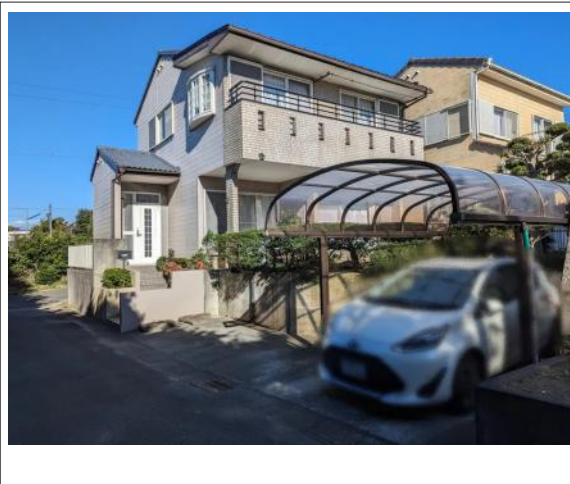

豊橋市細谷町字近見山 中古戸建 999万円

間取り図

写真

現地案内図

写真

物件概要

物件種目	中古戸建			
物件名	豊橋市細谷町字近見山 戸建			
所在地	豊橋市細谷町字近見山 愛知県豊橋市細谷町字近見山			
価格	999万円			
建物面積	82.80㎡	土地面積	公簿 156.02㎡	
管理物件番号	2311021			
私道負担面積				
交通	JR東海道本線 二川駅 徒歩73分			
現況	居住中	引渡時期	相談 2024年04月下旬	
建物	構造	木造		
	階建	地上2階		
	間取り	3LDK		
築年月	1991年01月			
設備	水道	公営	ガス	プロパン
	排水	下水	コンロ	IH
駐車場	有 (2台)			
地目	宅地	地勢	高台	
都市計画	市街化調整区域	用途地域	無指定	
建ぺい率	60%	容積率	200%	
土地権利	所有権	国土法		
取引形態	仲介			
接道状況	状況：角地 北側 幅員4m 公道に7.9m接面 西側 幅員4m 公道に14.3m接面			
小学校	小沢小学校			
中学校	五並中学校			
備考	*調整区域につき建築許可要。*建築主の許可要件あり*キッチン・トイレ・お風呂・洗面化粧台・給湯器・1Fリビング床フローリングのリフォーム済(2016年)			