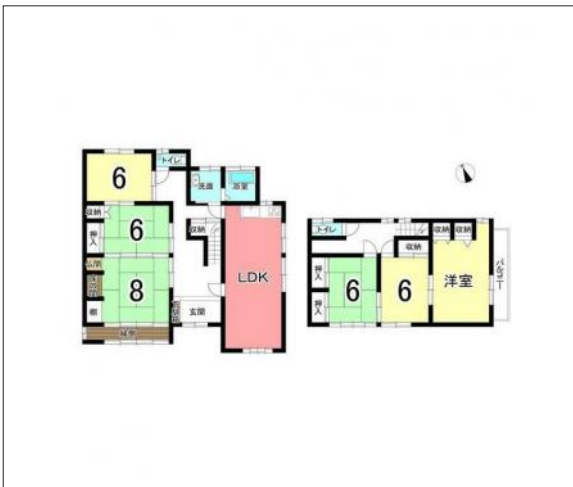

豊橋市牛川町字乗小路 中古戸建 1,950万円

間取り図

写真

現地案内図

写真

物件概要

物件種目	中古戸建		
物件名	豊橋市牛川町字乗小路 戸建		
所在地	豊橋市牛川町字乗小路 愛知県豊橋市牛川町字乗小路		
価格	1,950万円		
建物面積	160.76㎡	土地面積	公簿 499.80㎡
管理物件番号	2310169		
私道負担面積			
交通	豊橋鉄道東田本線 赤岩口駅 徒歩20分		
現況	空家	引渡時期	即時
建物	構造	木造	
	階建	地上2階	
	間取り	6LDK	
築年月	1984年06月		
設備	水道		ガス
	排水		コンロ
駐車場	有 (2台)		
地目	宅地	地勢	
都市計画	市街化区域	用途地域	第一種中高層住居専用
建ぺい率	60%	容積率	200%
土地権利	所有権	国土法	不要
取引形態	仲介		
接道状況	状況：一方 南側 幅員5m		
小学校	鷹丘小学校		
中学校	東陵中学校		
備考	がけ条例 土砂災害特別警戒区域、土砂災害警戒区域		