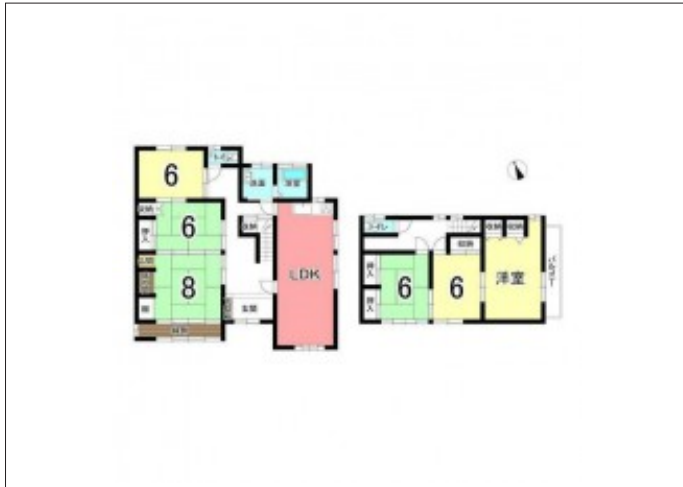

豊橋市牛川町字乗小路 中古戸建 1,950万円

間取り図

写真

現地案内図

写真

物件概要

物件種目	中古戸建		
物件名	豊橋市牛川町字乗小路 戸建		
所在地	豊橋市牛川町字乗小路 愛知県豊橋市牛川町字乗小路		
価格	1,950万円		
建物面積	160.76㎡	土地面積	公簿 499.80㎡
管理物件番号	2310169		
私道負担面積			
交通	豊橋鉄道東田本線 赤岩口駅 徒歩20分		
現況	空家	引渡時期	即時
建物	構造	木造	
	階建	地上2階	
	間取り	6LDK	
築年月	1984年06月		
設備	水道		ガス
	排水		コンロ
駐車場	有 (2台)		
地目	宅地	地勢	
都市計画	市街化区域	用途地域	第一種中高層住居専用
建ぺい率	60%	容積率	200%
土地権利	所有権	国土法	不要
取引形態	仲介		
接道状況	状況：一方 南側 幅員5m		
小学校	鷹丘小学校		
中学校	東陵中学校		
備考	がけ条例 土砂災害特別警戒区域、土砂災害警戒区域		