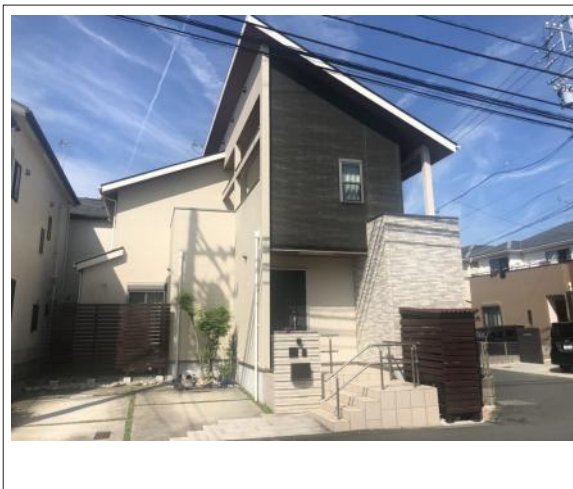

# 豊橋市牟呂町 中古戸建 3,320万円

間取り図

写真

現地案内図

写真

物件概要

物件種目	中古戸建			
物件名	豊橋市牟呂町字松東戸建			
所在地	豊橋市牟呂町 愛知県豊橋市牟呂町字松東			
価格	3,320万円			
建物面積	109.30㎡	土地面積	公簿 179.58㎡	
管理物件番号	2307150			
私道負担面積				
交通	豊橋鉄道渥美線 愛知大学前駅 徒歩28分			
現況	居住中	引渡時期	相談	
建物	構造	木造		
	階建	地上2階		
	間取り	4SLDK		
築年月	2015年10月			
設備	水道	公営	ガス	都市
	排水	浄化槽	コンロ	ガス
駐車場				
地目	宅地	地勢		
都市計画	市街化区域	用途地域	第一種住居	
建ぺい率	60%	容積率	200%	
土地権利	所有権	国土法	不要	
取引形態	仲介			
接道状況	状況：角地 北東側 幅員6m 公道に8.7m接面 北西側 幅員6m 公道に11.1m接面			
小学校	汐田小学校			
中学校	牟呂中学校			
備考	区画整理事業(柳生川南部)			