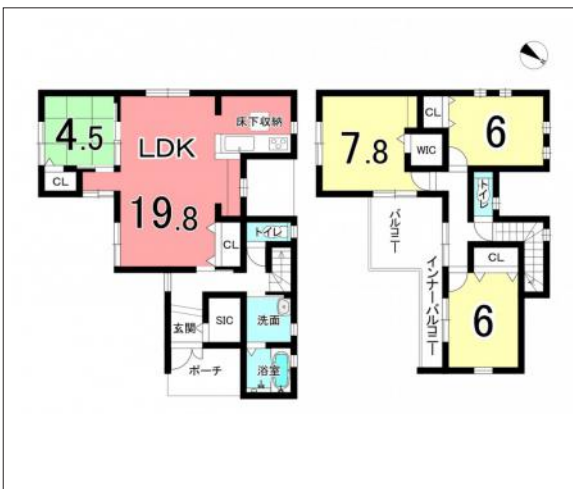

# 豊橋市牟呂町 中古戸建 3,320万円

間取り図

写真

現地案内図

写真

物件概要

物件種目	中古戸建			
物件名	豊橋市牟呂町字松東戸建			
所在地	豊橋市牟呂町 愛知県豊橋市牟呂町字松東			
価格	3,320万円			
建物面積	109.30㎡	土地面積	公簿 179.58㎡	
管理物件番号	2307150			
私道負担面積				
交通	豊橋鉄道渥美線 愛知大学前駅 徒歩28分			
現況	居住中	引渡時期	相談	
建物	構造	木造		
	階建	地上2階		
	間取り	4SLDK		
築年月	2015年10月			
設備	水道	公営	ガス	都市
	排水	浄化槽	コンロ	ガス
駐車場				
地目	宅地	地勢		
都市計画	市街化区域	用途地域	第一種住居	
建ぺい率	60%	容積率	200%	
土地権利	所有権	国土法	不要	
取引形態	仲介			
接道状況	状況：角地 北東側 幅員6m 公道に8.7m接面 北西側 幅員6m 公道に11.1m接面			
小学校	汐田小学校			
中学校	牟呂中学校			
備考	区画整理事業(柳生川南部)			