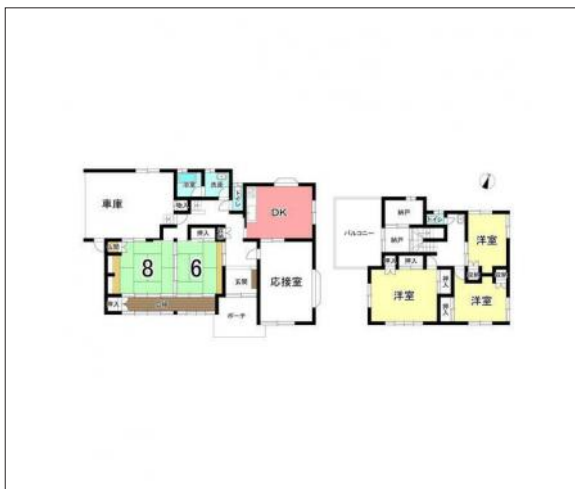

豊橋市多米東町 中古戸建 1,631万円

間取り図

写真

現地案内図

写真

物件概要

物件種目	中古戸建		
物件名	豊橋市多米東町2丁目戸建		
所在地	豊橋市多米東町 愛知県豊橋市多米東町2丁目		
価格	1,631万円		
建物面積	192.24㎡	土地面積	公簿 260.81㎡
管理物件番号	2303113		
私道負担面積			
交通	JR東海道本線 豊橋駅 バス乗車38分 バス停：多米東町二丁目 徒歩5分		
現況	居住中	引渡時期	相談
建物	構造	木造	
	階建	地上2階	
	間取り	5SDK	
築年月	1985年05月		
設備	水道		ガス
	排水		コンロ
駐車場	有		
地目	宅地	地勢	
都市計画	市街化区域	用途地域	第一種低層住居専用
建ぺい率	60%	容積率	100%
土地権利	所有権	国土法	不要
取引形態	仲介		
接道状況	状況：角地 南側 幅員8m 西側 幅員6m		
小学校	多米小学校		
中学校	東陽中学校		
備考	○南西角地! ○確定測量実施 相続登記完了後の引渡し		