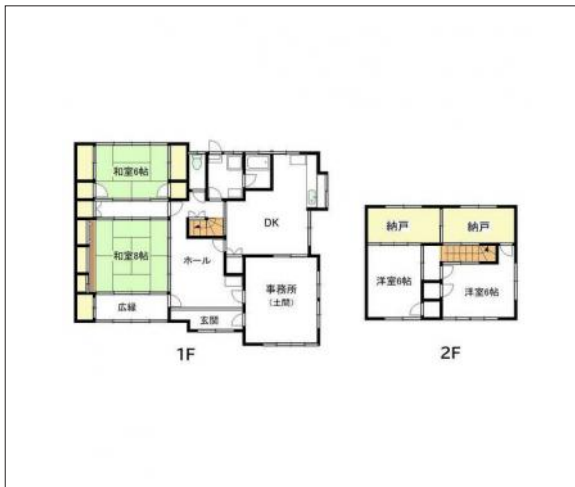

# 豊川市馬場町 中古戸建 2,500万円

間取り図

写真

現地案内図

写真

物件概要

物件種目	中古戸建		
物件名	豊川市馬場町松下戸建		
所在地	豊川市馬場町 愛知県豊川市馬場町		
価格	2,500万円		
建物面積	145.11㎡	土地面積	公簿 372.49㎡
管理物件番号	2302097		
私道負担面積			
交通	JR飯田線 豊川駅 徒歩12分		
現況	居住中	引渡時期	相談
建物	構造 木造 階建 地上2階 間取り 5SDK		
築年月	1985年03月		
設備	水道 公営 排水 下水	ガス コンロ	都市
駐車場	有(2台)		
地目	宅地	地勢	
都市計画	市街化区域	用途地域	第二種住居
建ぺい率	60%	容積率	200%
土地権利	所有権	国土法	不要
取引形態	仲介		
接道状況	状況：一方南側 幅員6m		
小学校	豊川小学校		
中学校	東部中学校		
備考	他所在地:他3筆 間取:4DK+2S+事務所 事務所は土間になっています。		