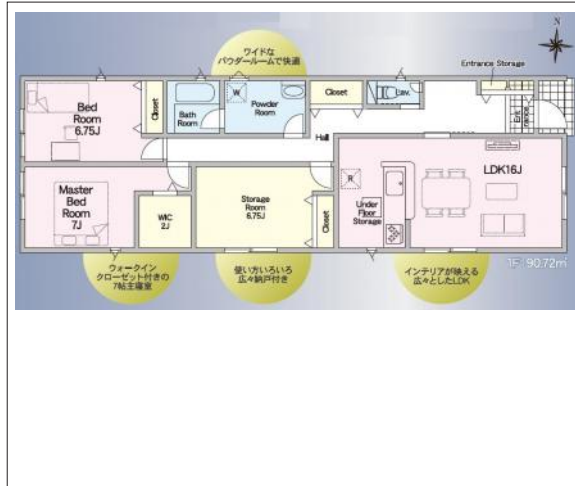

蒲都市豊岡町 新築戸建 2,690万円

間取り図

写真 2SLDK(3LDK) 図面と現況に相違ある場合には現況優先とします

現地案内図

写真 【限定1棟】

物件概要

物件種目	新築戸建		
物件名	クレイドルガーデン蒲都市豊岡町第9 1号棟		
所在地	愛知県蒲都市豊岡町上前田		
価格	2,690万円		
建物面積	90.72㎡	土地面積	実測 237.44㎡
管理物件番号	t455987		
私道負担面積			
交通	JR東海道本線 三河三谷駅 徒歩12分 JR東海道本線 三河三谷駅 バス乗車5分 バス停：とがみ歯科前 徒歩4分		
現況	未完成	引渡時期	相談 2026年08月
建物	構造	木造	
	階建	地上1階	
	間取り	2SLDK	
築年月	2026年08月		
設備	水道	公営	ガス
	排水	下水	コンロ
駐車場	有 (3台)		
地目	宅地	地勢	
都市計画	市街化区域	用途地域	第一種低層住居専用
建ぺい率	60%	容積率	100%
土地権利	所有権	国土法	不要
取引形態	仲介		
接道状況	状況：一方 東側 幅員4.3m 公道に6.1m接面		
小学校	蒲郡東部小学校		
中学校	蒲郡中学校		
備考	法22条区域 2SLDK(3LDK)		