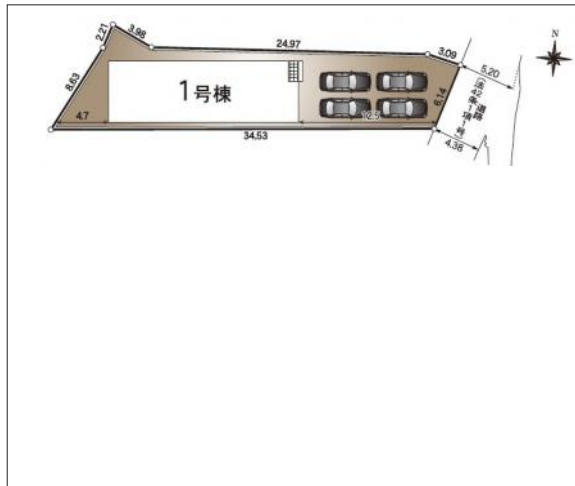

蒲都市豊岡町 新築戸建 2,690万円

間取り図

写真 2SLDK(3LDK) 図面と現況に相違ある場合には現況優先とします

現地案内図

写真 【限定1棟】

物件概要

物件種目	新築戸建		
物件名	クレイドルガーデン蒲都市豊岡町第9 1号棟		
所在地	愛知県蒲都市豊岡町上前田		
価格	2,690万円		
建物面積	90.72㎡	土地面積	実測 237.44㎡
管理物件番号	t455987		
私道負担面積			
交通	JR東海道本線 三河三谷駅 徒歩12分 JR東海道本線 三河三谷駅 バス乗車5分 バス停：とがみ歯科前 徒歩4分		
現況	未完成	引渡時期	相談 2026年08月
建物	構造	木造	
	階建	地上1階	
	間取り	2SLDK	
築年月	2026年08月		
設備	水道	公営	ガス
	排水	下水	コンロ
駐車場	有 (3台)		
地目	宅地	地勢	
都市計画	市街化区域	用途地域	第一種低層住居専用
建ぺい率	60%	容積率	100%
土地権利	所有権	国土法	不要
取引形態	仲介		
接道状況	状況：一方 東側 幅員4.3m 公道に6.1m接面		
小学校	蒲郡東部小学校		
中学校	蒲郡中学校		
備考	法22条区域 2SLDK(3LDK)		