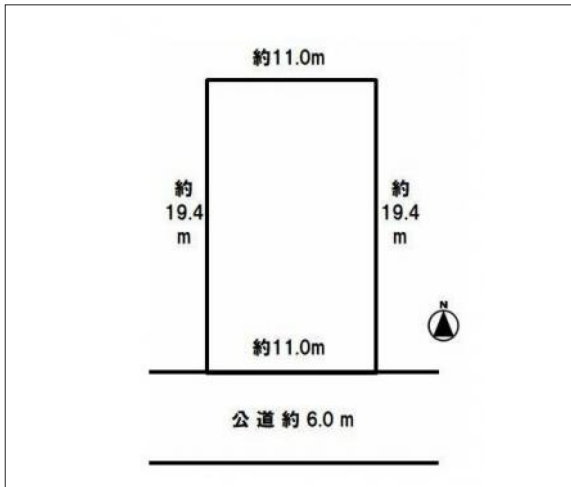

# 豊川市伊奈町 土地 1,580万円

区画図

写真

現地案内図

写真

物件概要

物件種目	土地		
物件名	豊川市伊奈町南山新田 売地		
所在地	豊川市伊奈町 愛知県豊川市伊奈町南山新田		
価格	1,580万円		
坪単価	244,130円	土地面積	公簿 213.95㎡

管理物件番号	2606150		
私道負担面積			
交通	名鉄名古屋本線 伊奈駅 徒歩8分 JR東海道本線 西小坂井駅 徒歩14分 名鉄名古屋本線 小田刈駅 徒歩25分		
現況	上物有	引渡時期	相談
設備	水道 排水	公営 下水	ガス 都市
建築条件			
地目	宅地		
地勢			
都市計画	市街化区域		
用途地域	第一種住居		
建ぺい率	60%		
容積率	200%		
土地権利	所有権		
国土法	不要		
接道状況	状況：一方 南側 幅員6m 公道に11m接面		
取引形態	仲介		
小学校	小坂井西小学校		
中学校	小坂井中学校		
備考	・ 建築基準法第22条指定区域・都市機能誘導区域・居住誘導区域内		