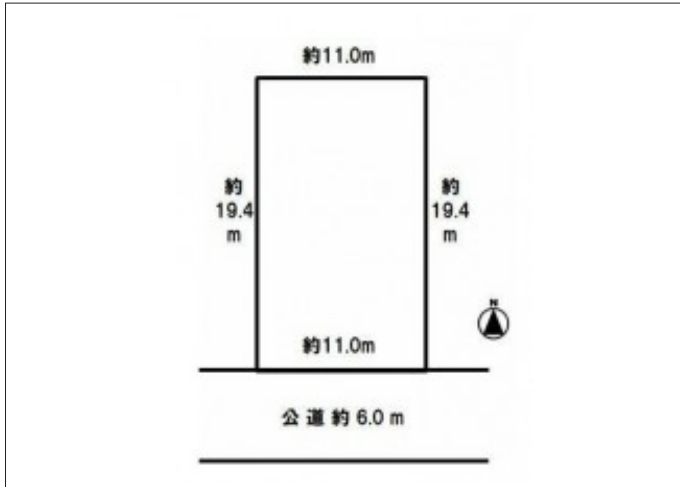

# 豊川市伊奈町 土地 1,580万円

区画図

写真

現地案内図

写真

物件概要

物件種目	土地		
物件名	豊川市伊奈町南山新田 売地		
所在地	豊川市伊奈町 愛知県豊川市伊奈町南山新田		
価格	1,580万円		
坪単価	244,130円	土地面積	公簿 213.95㎡

管理物件番号	2606150		
私道負担面積			
交通	名鉄名古屋本線 伊奈駅 徒歩8分 JR東海道本線 西小坂井駅 徒歩14分 名鉄名古屋本線 小田刈駅 徒歩25分		
現況	上物有	引渡時期	相談
設備	水道 排水	公営 下水	ガス 都市
建築条件			
地目	宅地		
地勢			
都市計画	市街化区域		
用途地域	第一種住居		
建ぺい率	60%		
容積率	200%		
土地権利	所有権		
国土法	不要		
接道状況	状況：一方 南側 幅員6m 公道に11m接面		
取引形態	仲介		
小学校	小坂井西小学校		
中学校	小坂井中学校		
備考	・ 建築基準法第22条指定区域・都市機能誘導区域・居住誘導区域内		