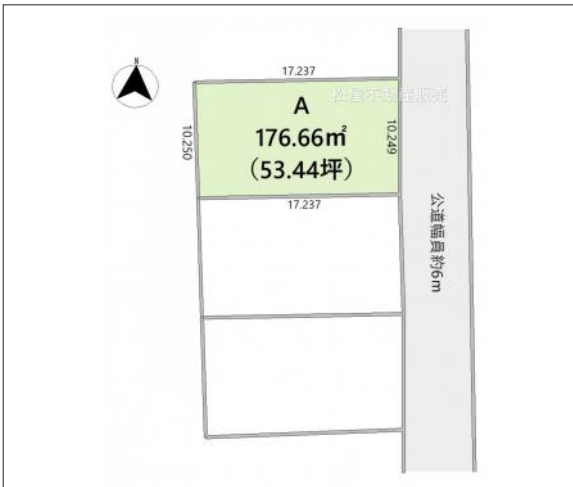

豊橋市多米西町 土地 1,336万円

区画図

写真 【整形地】土地面積53坪超!建築条件はありません。前面道路は見

現地案内図

写真 A区画 図面と現況に相違ある場合には現況優先とします。

物件概要

物件種目	土地		
物件名	豊橋市多米西町2丁目A区画		
所在地	豊橋市多米西町 愛知県豊橋市多米西町2丁目		
価格	1,336万円		
坪単価	250,002円	土地面積	公簿 176.66m ²

管理物件番号	2606124		
私道負担面積			
交通	豊橋鉄道東田本線 赤岩口駅 JR東海道本線 豊橋駅 バス乗車37分 バス停:野中 停歩6分 豊橋鉄道運動公園前線 井原駅 徒歩23分		
現況	更地	引渡時期	相談
設備	水道 排水	公営 下水	ガス 都市
建築条件			
地目	畑		
地勢			
都市計画	市街化区域		
用途地域	第一種中高層住居専用		
建ぺい率	60%		
容積率	200%		
土地権利	所有権		
国土法	不要		
接道状況	状況: 一方 東側 幅員6m 公道に10.2m接面		
取引形態	仲介		
小学校	多米小学校		
中学校	東陽中学校		
備考	法令等制限:農地法		