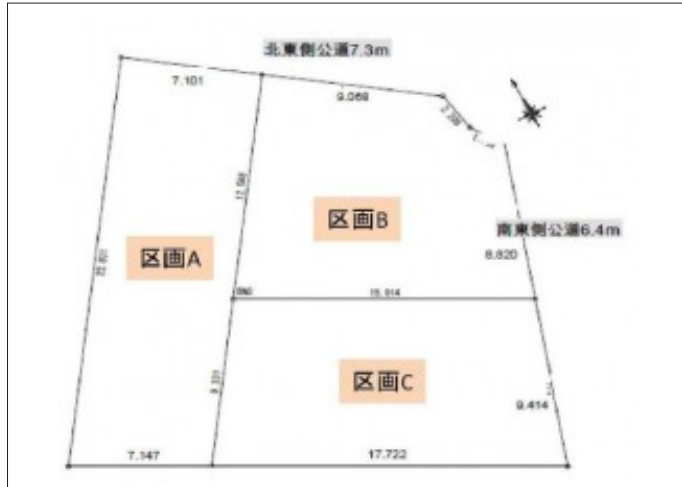

# 豊川市御油町 土地 1,300万円

区画図

写真

現地案内図

写真

物件概要

物件種目	土地		
物件名	豊川市御油町上河原 C区画		
所在地	豊川市御油町 愛知県豊川市御油町上河原		
価格	1,300万円		
坪単価	283,235円	土地面積	公簿 151.73m <sup>2</sup>

管理物件番号	2606076		
私道負担面積			
交通	名鉄名古屋本線 御油駅 徒歩8分 名鉄豊川線 国府駅 徒歩23分		
現況	更地	引渡時期	相談
設備	水道	公営	ガス
	排水	下水	プロパン
建築条件			
地目	宅地		
地勢			
都市計画	市街化区域		
用途地域	第一種住居		
建ぺい率	60%		
容積率	200%		
土地権利	所有権		
国土法	不要		
接道状況	状況：一方南東側 幅員6.4m 公道に9.4m接面		
取引形態	仲介		
小学校	御油小学校		
中学校	西部中学校		
備考	・法令等制限:建築基準法第22条指定区域、宅地造成工事規制区域		