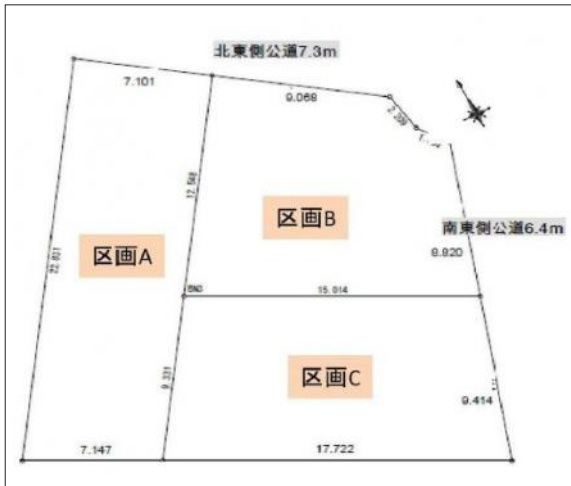

# 豊川市御油町 土地 1,300万円

区画図

写真

現地案内図

写真

物件概要

物件種目	土地		
物件名	豊川市御油町上河原 C区画		
所在地	豊川市御油町 愛知県豊川市御油町上河原		
価格	1,300万円		
坪単価	283,235円	土地面積	公簿 151.73m <sup>2</sup>

管理物件番号	2606076		
私道負担面積			
交通	名鉄名古屋本線 御油駅 徒歩8分 名鉄豊川線 国府駅 徒歩23分		
現況	更地	引渡時期	相談
設備	水道	公営	ガス
	排水	下水	プロパン
建築条件			
地目	宅地		
地勢			
都市計画	市街化区域		
用途地域	第一種住居		
建ぺい率	60%		
容積率	200%		
土地権利	所有権		
国土法	不要		
接道状況	状況：一方南東側 幅員6.4m 公道に9.4m接面		
取引形態	仲介		
小学校	御油小学校		
中学校	西部中学校		
備考	・法令等制限:建築基準法第22条指定区域、宅地造成工事規制区域		