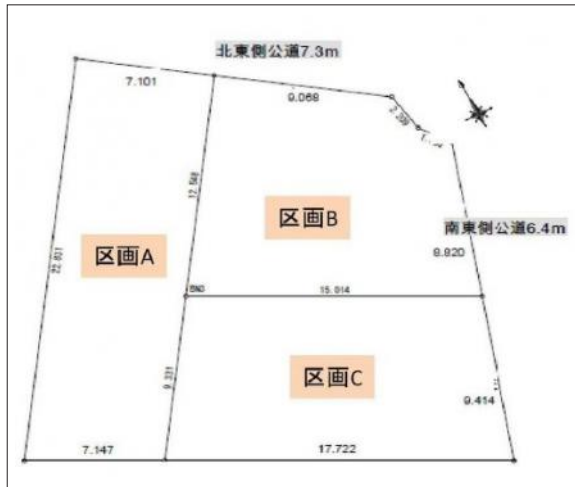

豊川市御油町 土地 1,160万円

区画図

現地案内図

写真

写真

物件概要

物件種目	土地		
物件名	豊川市御油町上河原 A区画		
所在地	豊川市御油町 愛知県豊川市御油町上河原		
価格	1,160万円		
坪単価	241,588円	土地面積	公簿 158.73m ²

管理物件番号	2601153		
私道負担面積			
交通	名鉄名古屋本線 御油駅 徒歩8分 名鉄豊川線 国府駅 徒歩23分		
現況	更地	引渡時期	相談
設備	水道 排水	公営 下水	ガス プロパン
建築条件			
地目	宅地		
地勢			
都市計画	市街化区域		
用途地域	第一種住居		
建ぺい率	60%		
容積率	200%		
土地権利	所有権		
国土法	不要		
接道状況	状況：一方 北東側 幅員7.3m 公道に7.1m接面		
取引形態	仲介		
小学校	御油小学校		
中学校	西部中学校		
備考	法令等制限:建築基準法第22条指定区域、宅地造成工事規制区域 前面道路に電柱、敷地内に支線あります。(引渡までに支線を西側隣地寄りに移動します。)		