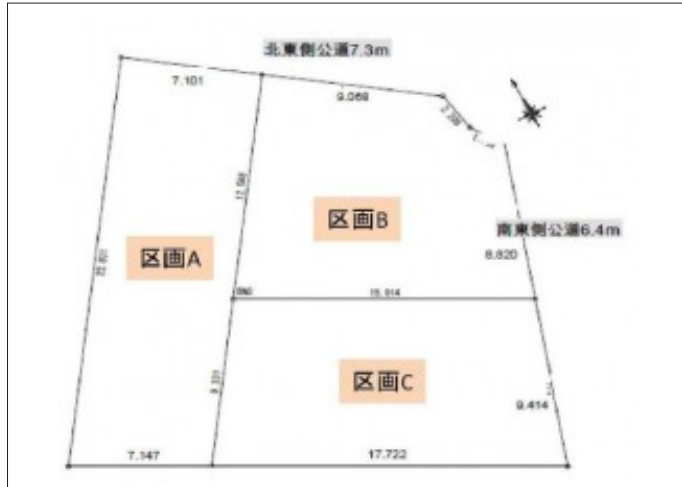

豊川市御油町 土地 1,160万円

区画図

現地案内図

写真

写真

物件概要

物件種目	土地		
物件名	豊川市御油町上河原 A区画		
所在地	豊川市御油町 愛知県豊川市御油町上河原		
価格	1,160万円		
坪単価	241,588円	土地面積	公簿 158.73m ²

管理物件番号	2601153		
私道負担面積			
交通	名鉄名古屋本線 御油駅 徒歩8分 名鉄豊川線 国府駅 徒歩23分		
現況	更地	引渡時期	相談
設備	水道 排水	公営 下水	ガス プロパン
建築条件			
地目	宅地		
地勢			
都市計画	市街化区域		
用途地域	第一種住居		
建ぺい率	60%		
容積率	200%		
土地権利	所有権		
国土法	不要		
接道状況	状況：一方 北東側 幅員7.3m 公道に7.1m接面		
取引形態	仲介		
小学校	御油小学校		
中学校	西部中学校		
備考	法令等制限:建築基準法第22条指定区域、宅地造成工事規制区域 前面道路に電柱、敷地内に支線あります。(引渡までに支線を西側隣地寄りに移動します。)		