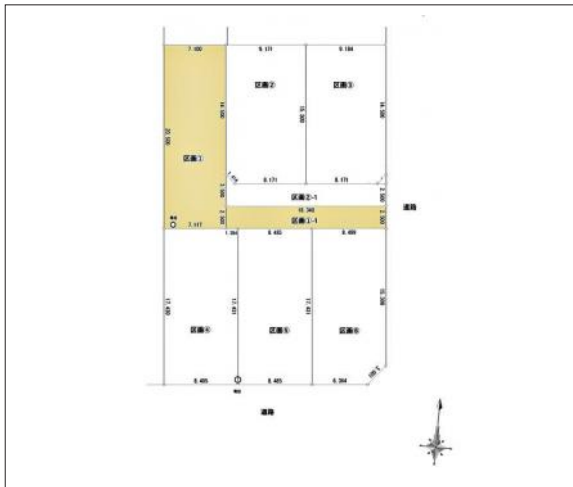

## 物件概要

物件種目	土地		
物件名	豊橋市上野町字上原 区画		
所在地	豊橋市上野町 愛知県豊橋市上野町字上原		
価格	1,340万円		
坪単価	233,145円	土地面積	公簿 190.00㎡

管理物件番号	2606054		
私道負担面積			
交通	豊橋鉄道渥美線 高師駅 徒歩19分		
現況	更地	引渡時期	相談
設備	水道 排水	公営 下水	ガス 都市
建築条件			
地目	畑		
地勢			
都市計画	市街化区域		
用途地域	第一種住居		
建ぺい率	60%		
容積率	200%		
土地権利	所有権		
国土法	不要		
接道状況	状況：一方 東側 幅員5.1m 公道に2.5m接面		
取引形態	仲介		
小学校	高師小学校		
中学校	本郷中学校		
備考	公簿売買(実測面積:191.55平米)有効面積145.71平米 上下水道引込み(負担金あり:税込み55万円) 買主にて農地法第5条要 司法書士は売主指定 敷地内に電柱有		