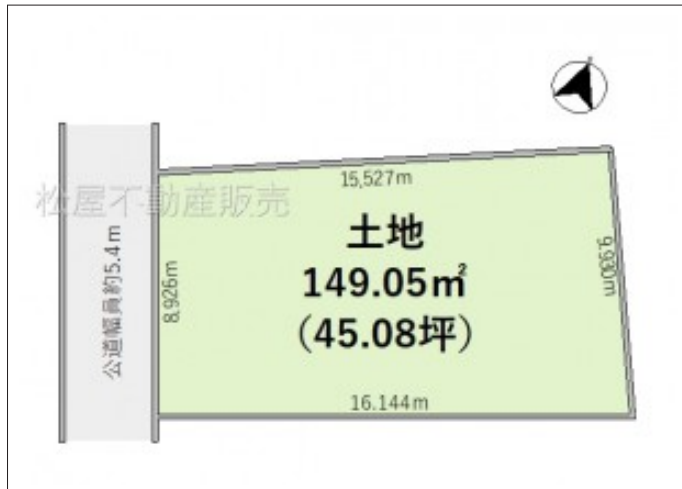

豊橋市三ノ輪町 土地 1,290万円

区画図

現地案内図

写真 【建築条件なし】お好きなハウスメーカーや工務店で理想の住ま

写真 図面と現況に相違ある場合には現況優先とします。

物件概要

物件種目	土地		
物件名	豊橋市三ノ輪町2丁目売地		
所在地	豊橋市三ノ輪町 愛知県豊橋市三ノ輪町2丁目		
価格	1,290万円		
坪単価	286,110円	土地面積	公簿 149.05m ²
管理物件番号	t436784		
私道負担面積			
交通	JR東海道本線 豊橋駅 バス乗車16分 バス停：春日町 徒歩3分		
現況	更地	引渡時期	相談
設備	水道 排水	公営 下水	ガス 都市
建築条件			
地目	宅地		
地勢	平坦		
都市計画	市街化区域		
用途地域	第一種中高層住居専用		
建ぺい率	60%		
容積率	200%		
土地権利	所有権		
国土法	不要		
接道状況	状況：一方 西側 幅員5.4m 公道に8.9m接面		
取引形態	専任		
小学校	豊小学校		
中学校	豊岡中学校		
備考	・法22条区域・居住誘導区域・歩いて暮らせるまち区域・確定測量済		