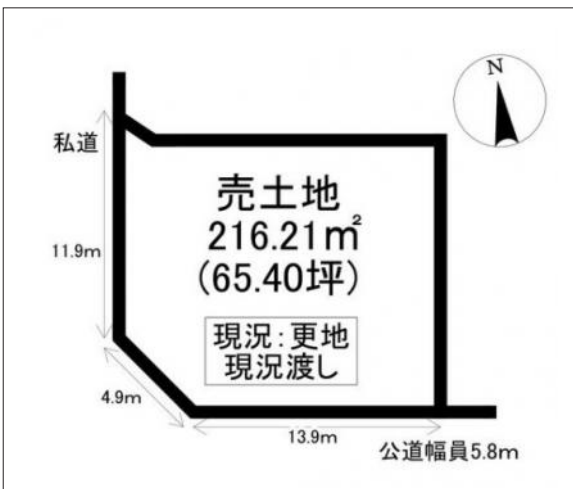

豊橋市一色町 土地 1,000万円

区画図

写真 明るく開放的な角地で陽当たり良好!建築条件ありません!磯辺小学

現地案内図

写真

物件概要

物件種目	土地		
物件名	豊橋市一色町字天獲 売地		
所在地	豊橋市一色町 愛知県豊橋市一色町字天獲		
価格	1,000万円		
坪単価	152,897円	土地面積	公簿 216.21m ²
管理物件番号	2606024		
私道負担面積			
交通	豊橋鉄道渥美線 高師駅 徒歩12分 JR東海道本線 豊橋駅 バス乗車23分 バス停:ほいっぶ前 徒歩6分		
現況	更地	引渡時期	相談
設備	水道	公営	ガス
	排水	下水	プロパン
建築条件			
地目	宅地		
地勢			
都市計画	市街化区域		
用途地域	第一種住居		
建ぺい率	60%		
容積率	200%		
土地権利	所有権		
国土法	不要		
接道状況	状況:角地 南側 幅員5.8m 公道に13.9m接面 西側 私道に11.9m接面		
取引形態	仲介		
小学校	磯辺小学校		
中学校	南陽中学校		
備考	がけ条例、22条指定、道路斜線制限、隣地斜線制限、日影制限、景観法、都市再生特別措置法 確定測量実施 給水管引込は現況無いが南側階段下に限り豊橋市負担で引込、メーター設置可 下水は図面上取付管有りだが現地に柵無し 西側私道接道あり		