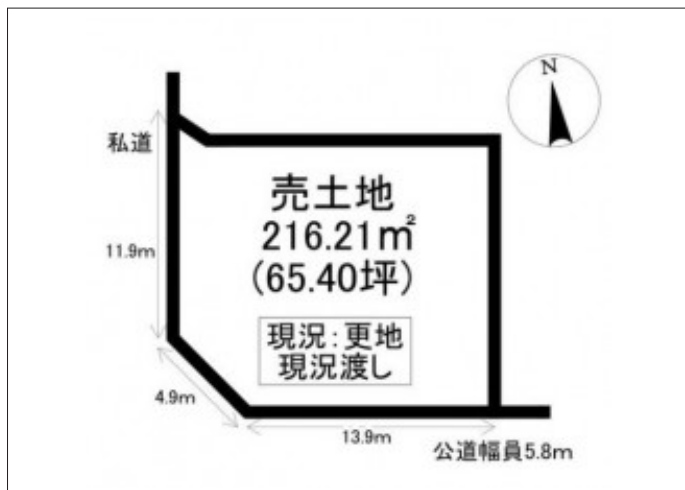

豊橋市一色町 土地 1,000万円

区画図

写真 明るく開放的な角地で陽当たり良好!建築条件ありません!磯辺小学

現地案内図

写真

物件概要

物件種目	土地		
物件名	豊橋市一色町字天獲 売地		
所在地	豊橋市一色町 愛知県豊橋市一色町字天獲		
価格	1,000万円		
坪単価	152,897円	土地面積	公簿 216.21m ²
管理物件番号	2606024		
私道負担面積			
交通	豊橋鉄道渥美線 高師駅 徒歩12分 JR東海道本線 豊橋駅 バス乗車23分 バス停:ほいっぶ前 徒歩6分		
現況	更地	引渡時期	相談
設備	水道	公営	ガス
	排水	下水	プロパン
建築条件			
地目	宅地		
地勢			
都市計画	市街化区域		
用途地域	第一種住居		
建ぺい率	60%		
容積率	200%		
土地権利	所有権		
国土法	不要		
接道状況	状況:角地 南側 幅員5.8m 公道に13.9m接面 西側 私道に11.9m接面		
取引形態	仲介		
小学校	磯辺小学校		
中学校	南陽中学校		
備考	がけ条例、22条指定、道路斜線制限、隣地斜線制限、日影制限、景観法、都市再生特別措置法 確定測量実施 給水管引込は現況無いが南側階段下に限り豊橋市負担で引込、メーター設置可 下水は図面上取付管有りだが現地に柵無し 西側私道接道あり		