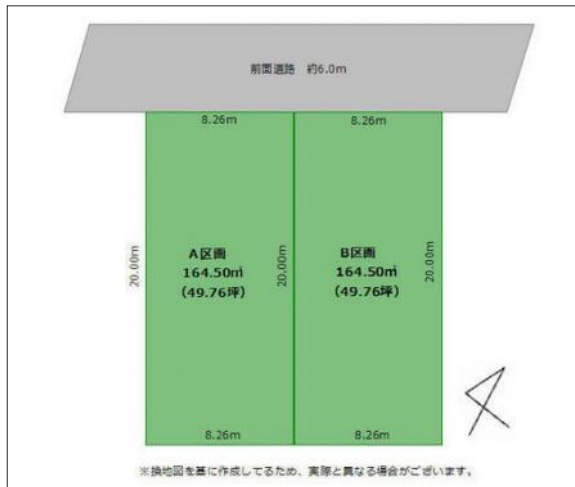

豊橋市牟呂町字内田 土地 1,980万円

区画図

写真

現地案内図

写真

物件概要

物件種目	土地		
物件名	豊橋市牟呂内田町 A区画		
所在地	豊橋市牟呂町字内田		
	愛知県豊橋市牟呂町字内田		
価格	1,980万円		
坪単価	397,900円	土地面積	実測 164.50㎡

管理物件番号	2606021		
私道負担面積			
交通	JR東海道本線 豊橋駅 バス乗車9分 バス停：小向町 停歩6分		
現況	更地	引渡時期	相談
設備	水道 排水	公営 下水	ガス 都市
建築条件			
地目	宅地		
地勢	平坦		
都市計画	市街化区域		
用途地域	第一種中高層住居専用		
建ぺい率	60%		
容積率	200%		
土地権利	所有権		
国土法	不要		
接道状況	状況：一方 北西側 幅員6m 公道に8.2m接面		
取引形態	仲介		
小学校			
中学校			
備考	法令等制限:景観法、宅地造成及び特定盛土等規制法、都市再生特別措置法、津波災害警戒区域		