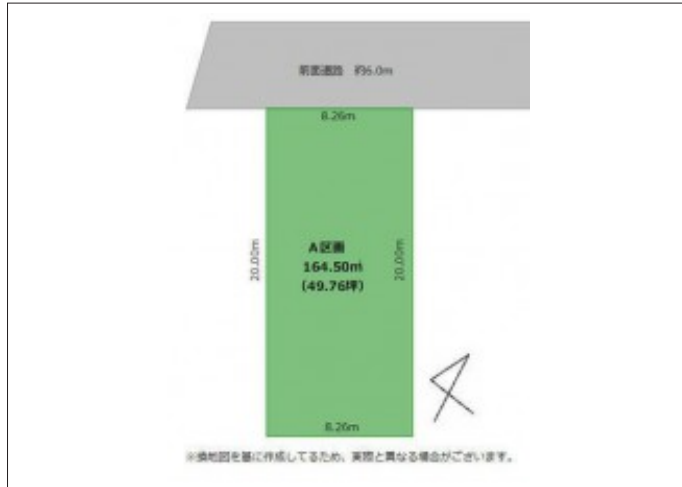

豊橋市牟呂町字内田 土地 1,980万円

区画図

写真

現地案内図

写真

物件概要

物件種目	土地		
物件名	豊橋市牟呂内田町 A区画		
所在地	豊橋市牟呂町字内田		
	愛知県豊橋市牟呂町字内田		
価格	1,980万円		
坪単価	397,900円	土地面積	実測 164.50㎡

管理物件番号	2606021		
私道負担面積			
交通	JR東海道本線 豊橋駅 バス乗車9分 バス停：小向町 停歩6分		
現況	更地	引渡時期	相談
設備	水道 排水	公営 下水	ガス 都市
建築条件			
地目	宅地		
地勢	平坦		
都市計画	市街化区域		
用途地域	第一種中高層住居専用		
建ぺい率	60%		
容積率	200%		
土地権利	所有権		
国土法	不要		
接道状況	状況：一方 北西側 幅員6m 公道に8.2m接面		
取引形態	仲介		
小学校			
中学校			
備考	法令等制限:景観法、宅地造成及び特定盛土等規制法、都市再生特別措置法、津波災害警戒区域		