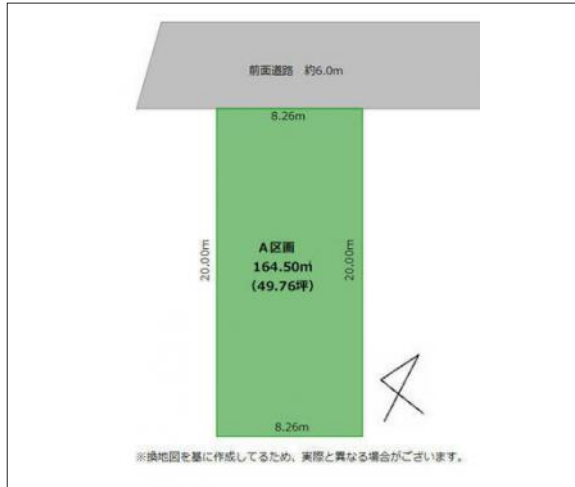

豊橋市牟呂町字内田 土地 1,980万円

区画図

写真

現地案内図

写真

物件概要

物件種目	土地		
物件名	豊橋市牟呂内田町 A区画		
所在地	豊橋市牟呂町字内田		
	愛知県豊橋市牟呂町字内田		
価格	1,980万円		
坪単価	397,900円	土地面積	実測 164.50㎡

管理物件番号	2606021		
私道負担面積			
交通	JR東海道本線 豊橋駅 バス乗車9分 バス停：小向町 停歩6分		
現況	更地	引渡時期	相談
設備	水道 排水	公営 下水	ガス 都市
建築条件			
地目	宅地		
地勢	平坦		
都市計画	市街化区域		
用途地域	第一種中高層住居専用		
建ぺい率	60%		
容積率	200%		
土地権利	所有権		
国土法	不要		
接道状況	状況：一方 北西側 幅員6m 公道に8.2m接面		
取引形態	仲介		
小学校			
中学校			
備考	法令等制限:景観法、宅地造成及び特定盛土等規制法、都市再生特別措置法、津波災害警戒区域		