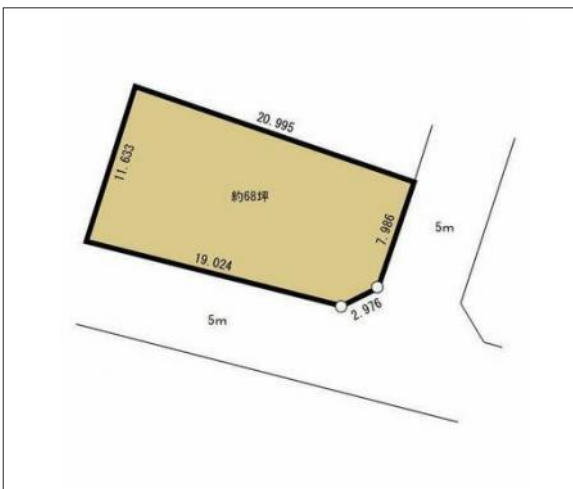

豊橋市牟呂公文町 土地 2,200万円

区画図

写真

現地案内図

写真

物件概要

物件種目	土地		
物件名	豊橋市牟呂公文町 売地		
所在地	豊橋市牟呂公文町 愛知県豊橋市牟呂公文町		
価格	2,200万円		
坪単価	323,032円	土地面積	公簿 225.14m ²
管理物件番号	2605178		
私道負担面積			
交通	JR東海道本線 豊橋駅 徒歩34分 名鉄名古屋本線 豊橋駅 バス乗車18分 バス停：公文 徒歩4分		
現況	上物有	引渡時期	相談
設備	水道 排水	公営 下水	ガス 都市
建築条件			
地目	宅地		
地勢			
都市計画	市街化区域		
用途地域	第一種中高層住居専用		
建ぺい率	60%		
容積率	200%		
土地権利	所有権		
国土法	不要		
接道状況	状況：角地 南側 幅員5m 公道に19m接面 東側 幅員5m 公道に8m接面		
取引形態	仲介		
小学校	牟呂小学校		
中学校	牟呂中学校		
備考			