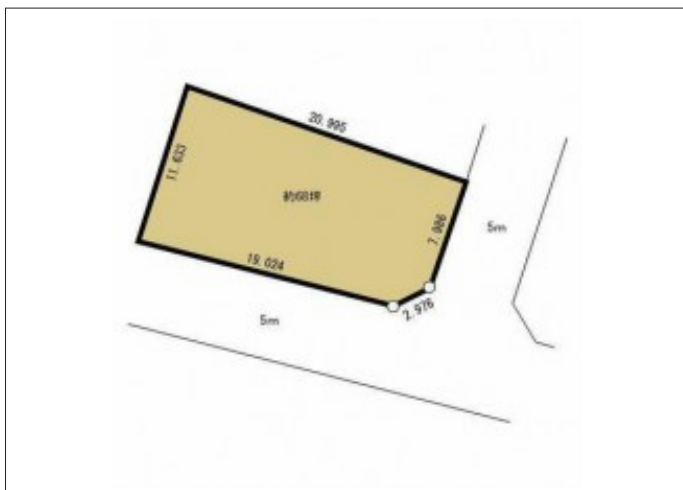

豊橋市牟呂公文町 土地 2,200万円

区画図

写真

現地案内図

写真

物件概要

物件種目	土地		
物件名	豊橋市牟呂公文町 売地		
所在地	豊橋市牟呂公文町 愛知県豊橋市牟呂公文町		
価格	2,200万円		
坪単価	323,032円	土地面積	公簿 225.14m ²
管理物件番号	2605178		
私道負担面積			
交通	JR東海道本線 豊橋駅 徒歩34分 名鉄名古屋本線 豊橋駅 バス乗車18分 バス停：公文 徒歩4分		
現況	上物有	引渡時期	相談
設備	水道 排水	公営 下水	ガス 都市
建築条件			
地目	宅地		
地勢			
都市計画	市街化区域		
用途地域	第一種中高層住居専用		
建ぺい率	60%		
容積率	200%		
土地権利	所有権		
国土法	不要		
接道状況	状況：角地 南側 幅員5m 公道に19m接面 東側 幅員5m 公道に8m接面		
取引形態	仲介		
小学校	牟呂小学校		
中学校	牟呂中学校		
備考			