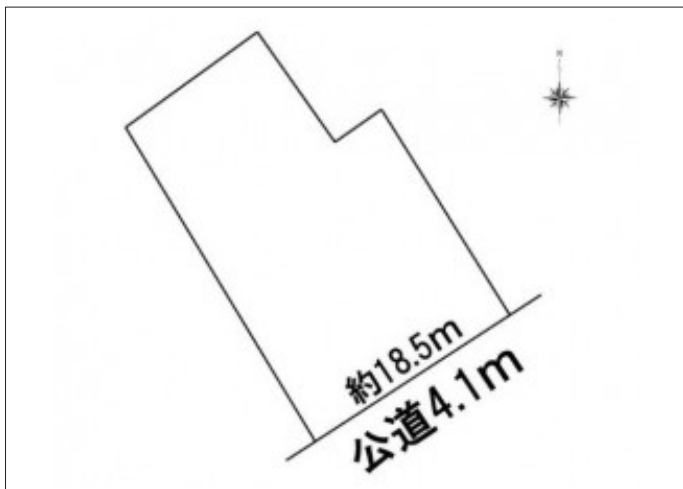

豊川市中条町 土地 2,700万円

区画図

写真

現地案内図

写真

物件概要

物件種目	土地		
物件名	豊川市中条町1丁目売地		
所在地	豊川市中条町 愛知県豊川市中条町1丁目		
価格	2,700万円		
坪単価	178,018円	土地面積	公簿 501.39m ²
管理物件番号	2605155		
私道負担面積			
交通	名鉄豊川線 稲荷口駅 徒歩6分		
現況	更地	引渡時期	相談
設備	水道 排水	公営	ガス
建築条件			
地目	宅地		
地勢	平坦		
都市計画	市街化区域		
用途地域	第一種住居		
建ぺい率	60%		
容積率	200%		
土地権利	所有権		
国土法	不要		
接道状況	状況：一方 南東側 幅員4.1m 公道に18.5m接面		
取引形態	仲介		
小学校	天王小学校		
中学校	南部中学校		
備考	準防火地域 東・北・北西側については「越境物に関する確認書」を締結済 東側敷地内に中電の支線があります。(撤去不可) 上下水道取り出しあり。(上水道引込管20mm)		