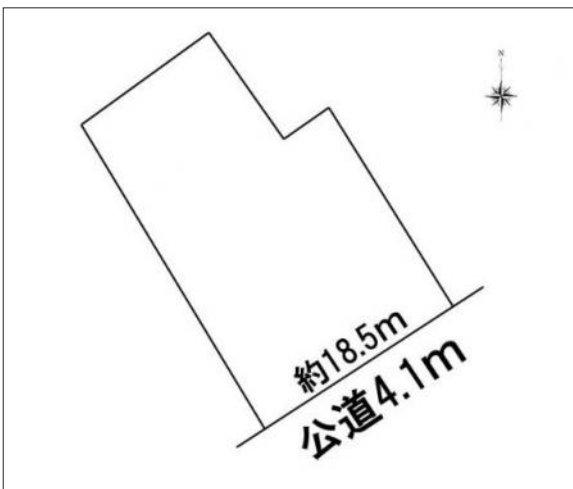

豊川市中条町 土地 2,700万円

区画図

写真

現地案内図

写真

物件概要

物件種目	土地		
物件名	豊川市中条町1丁目売地		
所在地	豊川市中条町 愛知県豊川市中条町1丁目		
価格	2,700万円		
坪単価	178,018円	土地面積	公簿 501.39m ²
管理物件番号	2605155		
私道負担面積			
交通	名鉄豊川線 稲荷口駅 徒歩6分		
現況	更地	引渡時期	相談
設備	水道 排水	公営	ガス
建築条件			
地目	宅地		
地勢	平坦		
都市計画	市街化区域		
用途地域	第一種住居		
建ぺい率	60%		
容積率	200%		
土地権利	所有権		
国土法	不要		
接道状況	状況：一方 南東側 幅員4.1m 公道に18.5m接面		
取引形態	仲介		
小学校	天王小学校		
中学校	南部中学校		
備考	準防火地域 東・北・北西側については「越境物に関する確認書」を締結済 東側敷地内に中電の支線があります。(撤去不可) 上下水道取り出しあり。(上水道引込管20mm)		