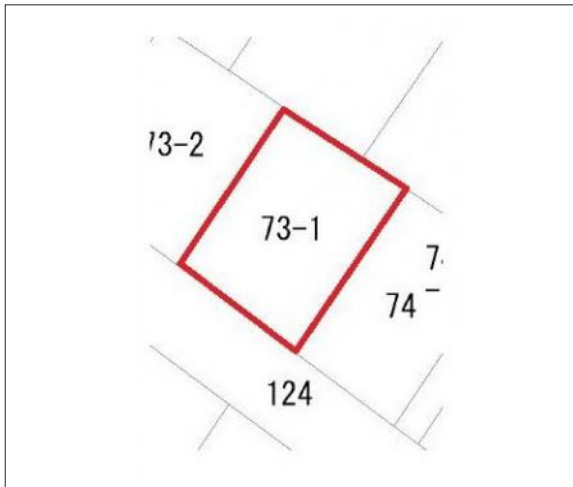

# 豊川市萩山町 土地 2,120万円

区画図

現地案内図

写真

写真

物件概要

物件種目	土地		
物件名	豊川市萩山町1丁目売地		
所在地	豊川市萩山町 愛知県豊川市萩山町1丁目		
価格	2,120万円		
坪単価	451,070円	土地面積	公簿 155.37m <sup>2</sup>
管理物件番号	2605135		
私道負担面積			
交通	名鉄豊川線 諏訪町駅 徒歩4分 JR飯田線 牛久保駅 徒歩29分 名鉄名古屋本線 小田刈駅 徒歩34分		
現況	上物有	引渡時期	相談
設備	水道 排水	公営 下水	ガス 都市
建築条件			
地目	宅地		
地勢			
都市計画	市街化区域		
用途地域	第二種住居		
建ぺい率	60%		
容積率	200%		
土地権利	所有権		
国土法	不要		
接道状況	状況：一方 南西側 幅員6m 公道に10m接面		
取引形態	仲介		
小学校	中部小学校		
中学校	南部中学校		
備考			