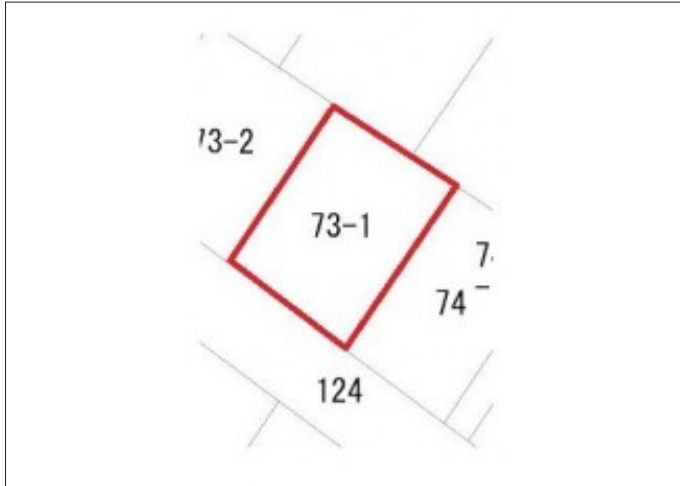

# 豊川市萩山町 土地 2,120万円

区画図

現地案内図

写真

写真

物件概要

物件種目	土地		
物件名	豊川市萩山町1丁目売地		
所在地	豊川市萩山町 愛知県豊川市萩山町1丁目		
価格	2,120万円		
坪単価	451,070円	土地面積	公簿 155.37m <sup>2</sup>
管理物件番号	2605135		
私道負担面積			
交通	名鉄豊川線 諏訪町駅 徒歩4分 JR飯田線 牛久保駅 徒歩29分 名鉄名古屋本線 小田刈駅 徒歩34分		
現況	上物有	引渡時期	相談
設備	水道 排水	公営 下水	ガス 都市
建築条件			
地目	宅地		
地勢			
都市計画	市街化区域		
用途地域	第二種住居		
建ぺい率	60%		
容積率	200%		
土地権利	所有権		
国土法	不要		
接道状況	状況：一方 南西側 幅員6m 公道に10m接面		
取引形態	仲介		
小学校	中部小学校		
中学校	南部中学校		
備考			