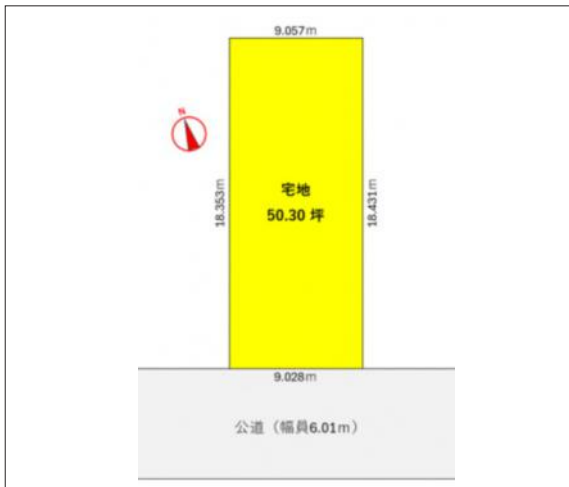

豊川市新宿町 土地 1,750万円

区画図

写真 名鉄豊川線「稲荷口」駅まで徒歩5分!姫街道までアクセス良好で

現地案内図

写真 1区画

物件概要

物件種目	土地		
物件名	豊川市新宿町2丁目売地		
所在地	豊川市新宿町 愛知県豊川市新宿町2丁目		
価格	1,750万円		
坪単価	347,852円	土地面積	実測 166.31 m ²

管理物件番号	2605111			
私道負担面積				
交通	名鉄豊川線 稲荷口駅 徒歩5分			
現況	更地	引渡時期	即時	
設備	水道	公営	ガス	都市
	排水	下水		
建築条件				
地目	宅地			
地勢	平坦			
都市計画	市街化区域			
用途地域	近隣商業			
建ぺい率	80%			
容積率	200%			
土地権利	所有権			
国土法	不要			
接道状況	状況：一方 南側 幅員6m 公道に9m接面			
取引形態	仲介			
小学校	豊川小学校			
中学校	東部中学校			
備考	準防火地域			