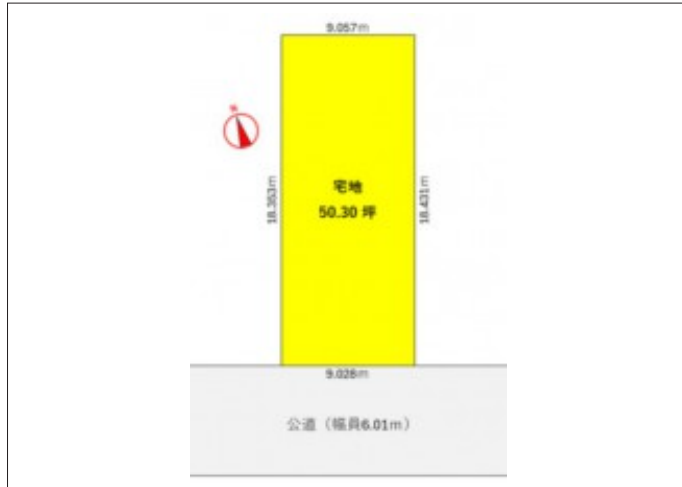

豊川市新宿町 土地 1,750万円

区画図

写真 名鉄豊川線「稲荷口」駅まで徒歩5分!姫街道までアクセス良好で

現地案内図

写真 1区画

物件概要

物件種目	土地		
物件名	豊川市新宿町2丁目売地		
所在地	豊川市新宿町 愛知県豊川市新宿町2丁目		
価格	1,750万円		
坪単価	347,852円	土地面積	実測 166.31 m ²

管理物件番号	2605111			
私道負担面積				
交通	名鉄豊川線 稲荷口駅 徒歩5分			
現況	更地	引渡時期	即時	
設備	水道	公営	ガス	都市
	排水	下水		
建築条件				
地目	宅地			
地勢	平坦			
都市計画	市街化区域			
用途地域	近隣商業			
建ぺい率	80%			
容積率	200%			
土地権利	所有権			
国土法	不要			
接道状況	状況：一方 南側 幅員6m 公道に9m接面			
取引形態	仲介			
小学校	豊川小学校			
中学校	東部中学校			
備考	準防火地域			