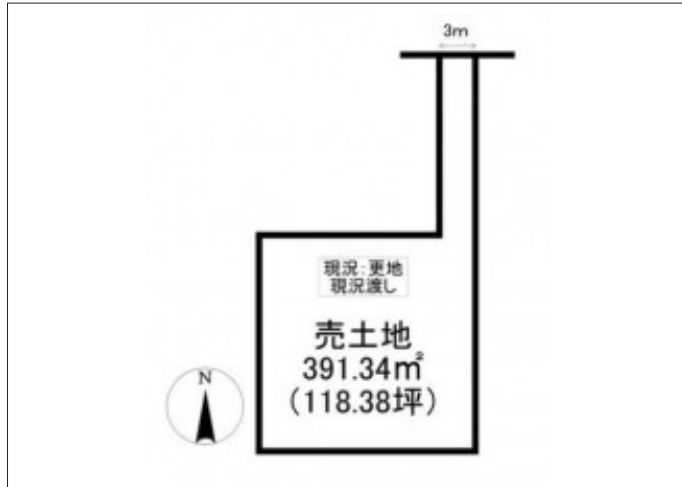

豊橋市天伯町 土地 1,030万円

区画図

現地案内図

写真 118坪超の広々敷地!更地渡し!建築条件はありません。弊社でも建

写真 図面と現況に相違ある場合には現況優先とします。

物件概要

物件種目	土地		
物件名	豊橋市天伯町字西天伯 売地		
所在地	豊橋市天伯町		
	愛知県豊橋市天伯町西天伯		
価格	1,030万円		
坪単価	87,008円	土地面積	公簿 391.34㎡
管理物件番号	2605076		
私道負担面積			
交通	JR東海道本線 豊橋駅 バス乗車37分 バス停:福祉村 徒歩10分 豊橋鉄道渥美線 芦原駅 徒歩42分		
現況	更地	引渡時期	相談
設備	水道 排水	公営	ガス
建築条件			
地目	宅地		
地勢			
都市計画	市街化調整区域		
用途地域	無指定		
建ぺい率	60%		
容積率	200%		
土地権利	所有権		
国土法	不要		
接道状況	状況: 一方 北側 幅員3m		
取引形態	仲介		
小学校	天伯小学校		
中学校	高師台中学校		
備考	・既存宅・確定測量済み・北側からの排水ポンプアップが必要(別途費用)		