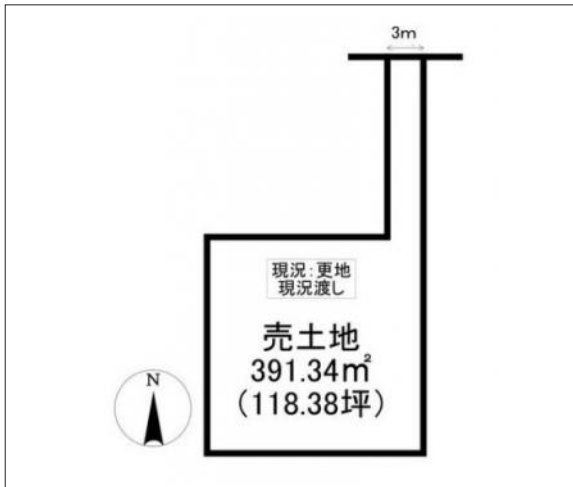

豊橋市天伯町 土地 1,030万円

区画図

現地案内図

写真 118坪超の広々敷地!更地渡し!建築条件はありません。弊社でも建

写真 図面と現況に相違ある場合には現況優先とします。

物件概要

物件種目	土地		
物件名	豊橋市天伯町字西天伯 売地		
所在地	豊橋市天伯町		
	愛知県豊橋市天伯町西天伯		
価格	1,030万円		
坪単価	87,008円	土地面積	公簿 391.34㎡
管理物件番号	2605076		
私道負担面積			
交通	JR東海道本線 豊橋駅 バス乗車37分 バス停:福祉村 徒歩10分 豊橋鉄道渥美線 芦原駅 徒歩42分		
現況	更地	引渡時期	相談
設備	水道 排水	公営	ガス
建築条件			
地目	宅地		
地勢			
都市計画	市街化調整区域		
用途地域	無指定		
建ぺい率	60%		
容積率	200%		
土地権利	所有権		
国土法	不要		
接道状況	状況: 一方 北側 幅員3m		
取引形態	仲介		
小学校	天伯小学校		
中学校	高師台中学校		
備考	・既存宅・確定測量済み・北側からの排水ポンプアップが必要(別途費用)		