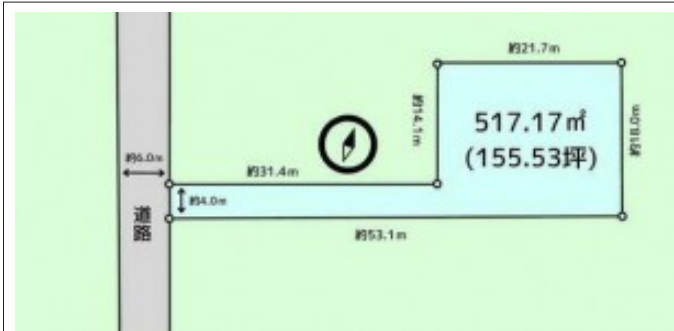

豊川市一宮町 土地 1,980万円

区画図

写真 建築条件なしの広い敷地。お好きなハウスメーカーで建設可能で

現地案内図

写真 限定1区画

物件概要

物件種目	土地		
物件名	豊川市一宮町大池 売地		
所在地	豊川市一宮町 愛知県豊川市一宮町大池		
価格	1,980万円		
坪単価	126,563円	土地面積	実測 517.17m ²

管理物件番号	2604063		
私道負担面積			
交通	JR飯田線 長山駅 徒歩11分 JR飯田線 新城駅 バス乗車14分 バス停：松原 徒歩5分 JR飯田線 新城駅 バス乗車15分 バス停：一宮支所 徒歩8分		
現況	更地	引渡時期	相談
設備	水道 排水	公営 下水	ガス プロパン
建築条件			
地目	宅地		
地勢	平坦		
都市計画	市街化区域		
用途地域	第一種住居		
建ぺい率	60%		
容積率	200%		
土地権利	所有権		
国土法	不要		
接道状況	状況：一方 西側 幅員6m 公道に4m接面		
取引形態	仲介		
小学校	一宮南部小学校		
中学校	一宮中学校		
備考	法令等制限:大池地区計画、景観法、都市再生特別措置法		