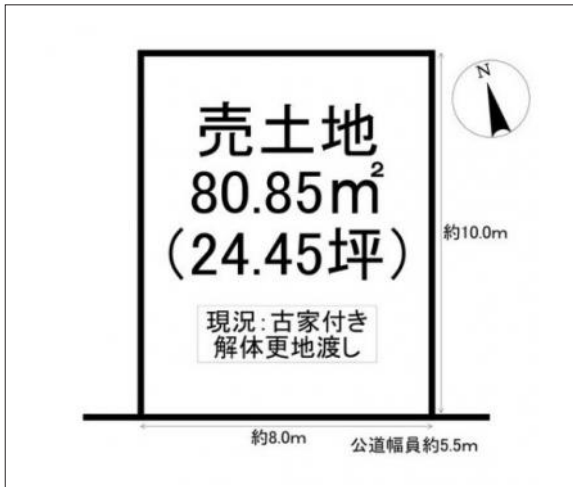

豊橋市東田町 土地 620万円

区画図

現地案内図

写真 建物の設計がしやすい「整形地」。建築条件なし。ご希望の建設

写真 図面と現況に相違ある場合には現況優先とします。

物件概要

物件種目	土地		
物件名	豊橋市東田町 売地		
所在地	豊橋市東田町 愛知県豊橋市東田町		
価格	620万円		
坪単価	253,505円	土地面積	80.85m ²

管理物件番号	2604188		
私道負担面積			
交通	豊橋鉄道東田本線 競輪場前駅 徒歩7分 豊橋鉄道東田本線 東田駅 徒歩10分 豊橋鉄道東田本線 井原駅 徒歩10分		
現況	上物有	引渡時期	相談
設備	水道 排水	公営 下水	ガス
建築条件			
地目	宅地		
地勢			
都市計画	市街化区域		
用途地域	第一種中高層住居専用		
建ぺい率	60%		
容積率	200%		
土地権利	所有権		
国土法	不要		
接道状況	状況：一方 南側 幅員5.5m 公道に8m接面		
取引形態	仲介		
小学校	東田小学校		
中学校	青陵中学校		
備考	・上物有り・解体更地渡し・確定測量実施		