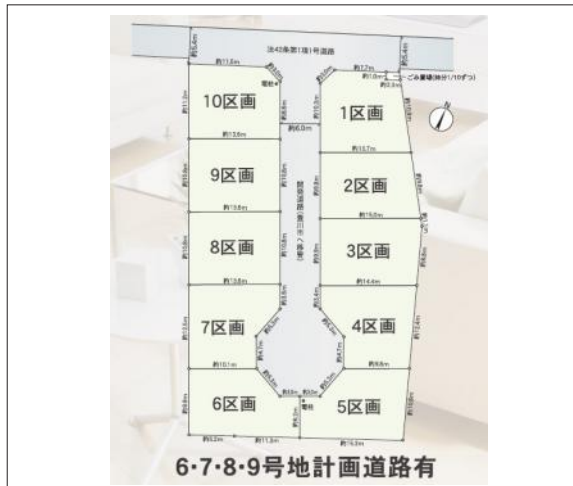

豊川市伊奈町 土地 1,090万円

区画図

写真 【5区画】

現地案内図

写真 5区画

物件概要

物件種目	土地		
物件名	豊川市伊奈町原松		
所在地	豊川市伊奈町 愛知県豊川市伊奈町原松		
価格	1,090万円		
坪単価	243,368円	土地面積	実測 148.06㎡

管理物件番号	t451673		
私道負担面積			
交通	JR東海道本線 西小坂井駅 徒歩10分 名鉄名古屋本線 伊奈駅 徒歩20分 JR飯田線 小坂井駅 徒歩25分		
現況	更地	引渡時期	相談
設備	水道 排水	公営 下水	ガス プロパン
建築条件			
地目	宅地		
地勢			
都市計画	市街化区域		
用途地域	第一種中高層住居専用		
建ぺい率	60%		
容積率	150%		
土地権利	所有権		
国土法	不要		
接道状況	状況：一方 北西側 幅員5.4m		
取引形態	仲介		
小学校	小坂井西小学校		
中学校	小坂井中学校		
備考	*22条区域 *開発道路(豊川市へ移管) *接道:接面8.3m		