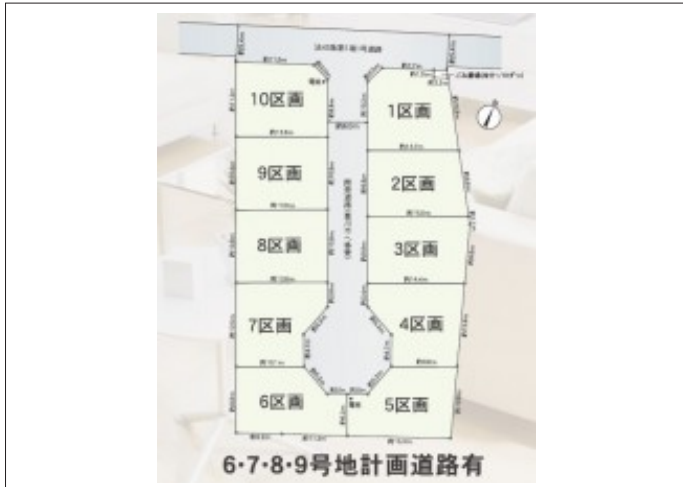

豊川市伊奈町 土地 1,090万円

区画図

写真 【7区画】

現地案内図

写真 7区画

物件概要

物件種目	土地		
物件名	豊川市伊奈町原松		
所在地	豊川市伊奈町 愛知県豊川市伊奈町原松		
価格	1,090万円		
坪単価	243,962円	土地面積	実測 147.70m ²

管理物件番号	t451682		
私道負担面積			
交通	JR東海道本線 西小坂井駅 徒歩10分 名鉄名古屋本線 伊奈駅 徒歩20分 JR飯田線 小坂井駅 徒歩25分		
現況	更地	引渡時期	相談
設備	水道	公営	ガス
	排水	下水	プロパン
建築条件			
地目	宅地		
地勢			
都市計画	市街化区域		
用途地域	第一種中高層住居専用		
建ぺい率	60%		
容積率	150%		
土地権利	所有権		
国土法	不要		
接道状況	状況：一方 北西側 幅員5.4m		
取引形態	仲介		
小学校	小坂井西小学校		
中学校	小坂井中学校		
備考	*22条区域 *開発道路(豊川市へ移管) *接道:接面13.6m		