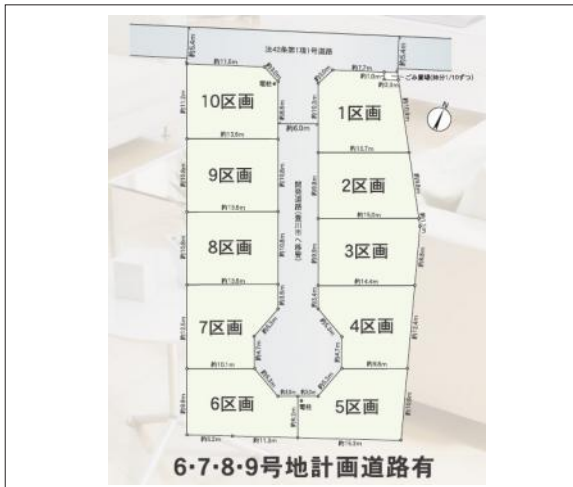

豊川市伊奈町 土地 1,090万円

区画図

写真 【7区画】

現地案内図

写真 7区画

物件概要

物件種目	土地		
物件名	豊川市伊奈町原松		
所在地	豊川市伊奈町 愛知県豊川市伊奈町原松		
価格	1,090万円		
坪単価	243,962円	土地面積	実測 147.70m ²

管理物件番号	t451682		
私道負担面積			
交通	JR東海道本線 西小坂井駅 徒歩10分 名鉄名古屋本線 伊奈駅 徒歩20分 JR飯田線 小坂井駅 徒歩25分		
現況	更地	引渡時期	相談
設備	水道	公営	ガス
	排水	下水	プロパン
建築条件			
地目	宅地		
地勢			
都市計画	市街化区域		
用途地域	第一種中高層住居専用		
建ぺい率	60%		
容積率	150%		
土地権利	所有権		
国土法	不要		
接道状況	状況：一方 北西側 幅員5.4m		
取引形態	仲介		
小学校	小坂井西小学校		
中学校	小坂井中学校		
備考	*22条区域 *開発道路(豊川市へ移管) *接道:接面13.6m		