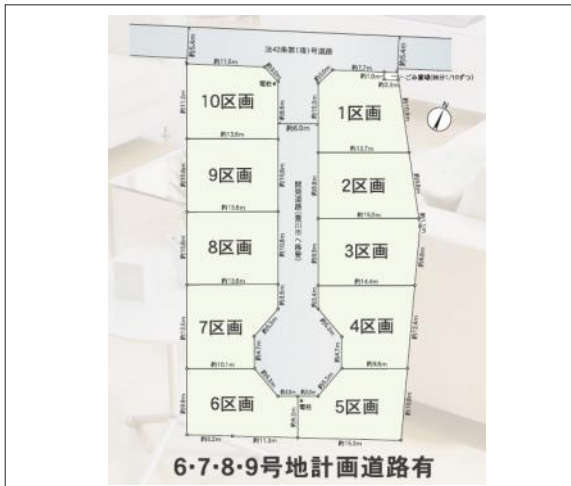

豊川市伊奈町 土地 1,190万円

区画図

写真 【9区画】

現地案内図

写真 9区画

物件概要

物件種目	土地		
物件名	豊川市伊奈町原松		
所在地	豊川市伊奈町 愛知県豊川市伊奈町原松		
価格	1,190万円		
坪単価	266,325円	土地面積	実測 147.71㎡

管理物件番号	t451689		
私道負担面積			
交通	JR東海道本線 西小坂井駅 徒歩10分 名鉄名古屋本線 伊奈駅 徒歩20分 JR飯田線 小坂井駅 徒歩25分		
現況	更地	引渡時期	相談
設備	水道 排水	公営 下水	ガス プロパン
建築条件			
地目	宅地		
地勢			
都市計画	市街化区域		
用途地域	第一種中高層住居専用		
建ぺい率	60%		
容積率	150%		
土地権利	所有権		
国土法	不要		
接道状況	状況：一方 北西側 幅員5.4m		
取引形態	仲介		
小学校	小坂井西小学校		
中学校	小坂井中学校		
備考	*22条区域 *開発道路(豊川市へ移管) *接道:東側6mに接面10.8m		