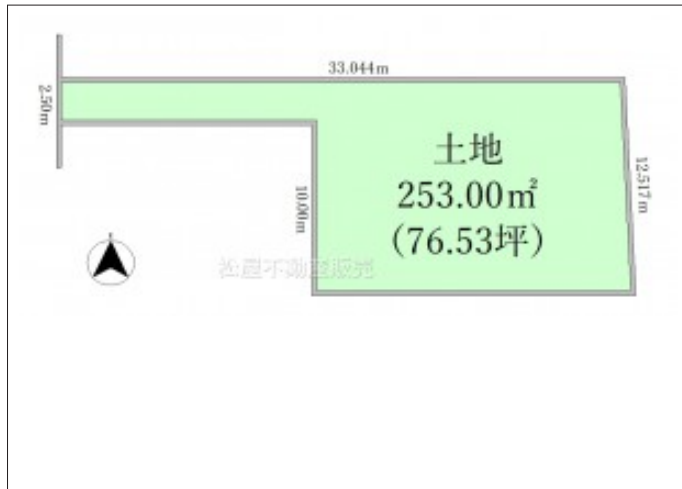

## 区画図

## 現地案内図

## 物件概要

物件種目	土地		
物件名	豊橋市北山町字西 / 原 売地		
所在地	豊橋市北山町 愛知県豊橋市北山町字西 / 原		
価格	1,492.33万円		
坪単価	194,993円	土地面積	公簿 253.00m <sup>2</sup>

管理物件番号	2604045		
私道負担面積			
交通	豊橋鉄道渥美線 南栄駅 徒歩15分 豊橋鉄道渥美線 愛知大学前駅 徒歩19分		
現況	上物有	引渡時期	相談
設備	水道 公営 排水 下水	ガス	都市
建築条件			
地目	雑種地		
地勢			
都市計画	市街化区域		
用途地域	第一種中高層住居専用		
建ぺい率	60%		
容積率	200%		
土地権利	所有権		
国土法	不要		
接道状況	状況：一方 西側 幅員5m 公道に2.5m接面		
取引形態	仲介		
小学校	栄小学校		
中学校	南部中学校		
備考	・東側法定外道路ですが、道路後退 道路斜線の対象の可能性あり ・契約後、建物解体更地渡し		