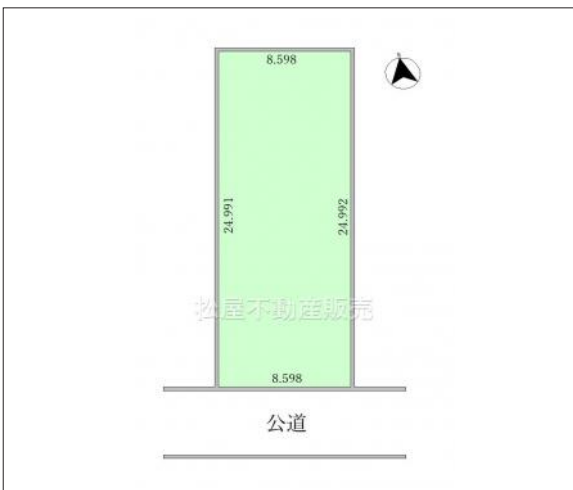

豊橋市多米中町 土地 1,780万円

区画図

現地案内図

写真 多米小学校まで徒歩2分の安心立地!前面南道路で陽当たり良好!建

写真 整形地 図面と現況に相違ある場合には現況優先とします。

物件概要

物件種目		土地	
物件名	豊橋市多米中町2丁目 売地		
所在地	豊橋市多米中町 愛知県豊橋市多米中町2丁目		
価格	1,780万円		
坪単価	274,968円	土地面積	公簿 214.00m ²
管理物件番号	2603110		
私道負担面積			
交通	豊橋鉄道東田本線 赤岩口駅 バス乗車10分 バス停: 多米小学校南 徒歩3分 豊橋鉄道東田本線 赤岩口駅 JR東海道本線 豊橋駅 バス乗車34分 バス停: 多米小学校南 徒歩3分		
現況	上物有	引渡時期	相談
設備	水道	公営	ガス
	排水	下水	都市
建築条件			
地目	宅地		
地勢			
都市計画	市街化区域		
用途地域	第一種低層住居専用		
建ぺい率	60%		
容積率	200%		
土地権利	所有権		
国土法	不要		
接道状況	状況: 一方 南側 幅員5m 公道に8.5m接面		
取引形態	仲介		
小学校	多米小学校		
中学校	東陽中学校		
備考			