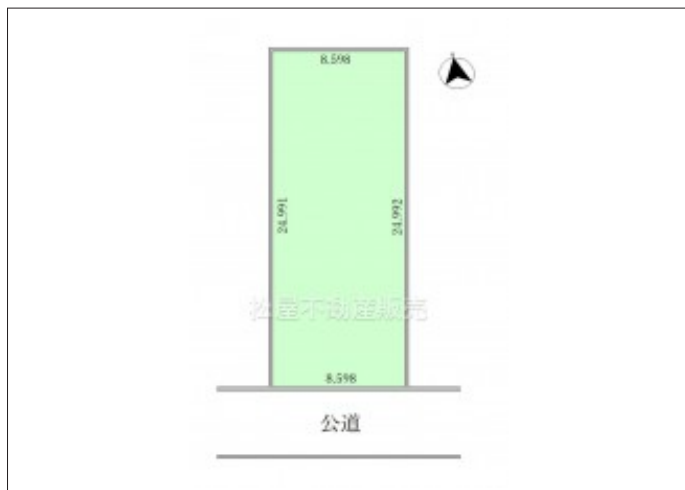

豊橋市多米中町 土地 1,780万円

区画図

現地案内図

写真 多米小学校まで徒歩2分の安心立地!前面南道路で陽当たり良好!建

写真 整形地 図面と現況に相違ある場合には現況優先とします。

物件概要

物件種目		土地	
物件名	豊橋市多米中町2丁目 売地		
所在地	豊橋市多米中町 愛知県豊橋市多米中町2丁目		
価格	1,780万円		
坪単価	274,968円	土地面積	公簿 214.00m ²
管理物件番号	2603110		
私道負担面積			
交通	豊橋鉄道東田本線 赤岩口駅 バス乗車10分 バス停: 多米小学校南 徒歩3分 豊橋鉄道東田本線 赤岩口駅 JR東海道本線 豊橋駅 バス乗車34分 バス停: 多米小学校南 徒歩3分		
現況	上物有	引渡時期	相談
設備	水道	公営	ガス
	排水	下水	都市
建築条件			
地目	宅地		
地勢			
都市計画	市街化区域		
用途地域	第一種低層住居専用		
建ぺい率	60%		
容積率	200%		
土地権利	所有権		
国土法	不要		
接道状況	状況: 一方 南側 幅員5m 公道に8.5m接面		
取引形態	仲介		
小学校	多米小学校		
中学校	東陽中学校		
備考			