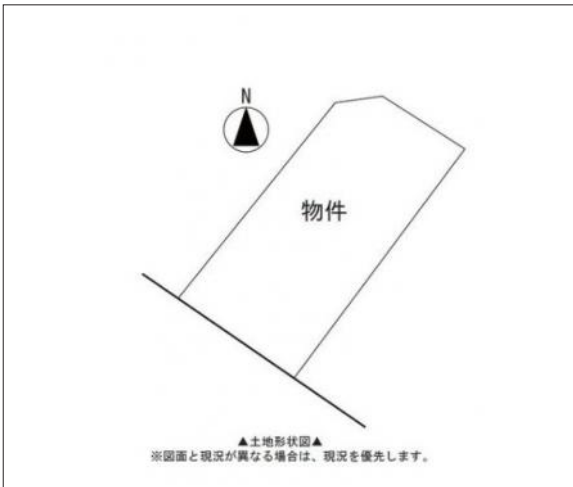

豊橋市東小鷹野 土地 1,800万円

区画図

現地案内図

写真 土地面積60坪超。豊橋鉄道東田本線「井原」停まで徒歩圏内!建築

写真 図面と現況に相違ある場合には現況優先とします。

物件概要

物件種目	土地		
物件名	豊橋市東小鷹野1丁目売地		
所在地	豊橋市東小鷹野 愛知県豊橋市東小鷹野1丁目		
価格	1,800万円		
坪単価	297,268円	土地面積	公簿 200.17m ²
管理物件番号	2604100		
私道負担面積			
交通	豊橋鉄道東田本線 井原駅 徒歩10分 豊橋鉄道東田本線 競輪場前駅 徒歩16分		
現況	上物有	引渡時期	相談
設備	水道 排水	公営 下水	ガス 都市
建築条件			
地目	宅地		
地勢			
都市計画	市街化区域		
用途地域	第一種低層住居専用		
建ぺい率	60%		
容積率	100%		
土地権利	所有権		
国土法	不要		
接道状況	状況：一方 北側 幅員9m		
取引形態	仲介		
小学校	鷹丘小学校		
中学校	東陵中学校		
備考			