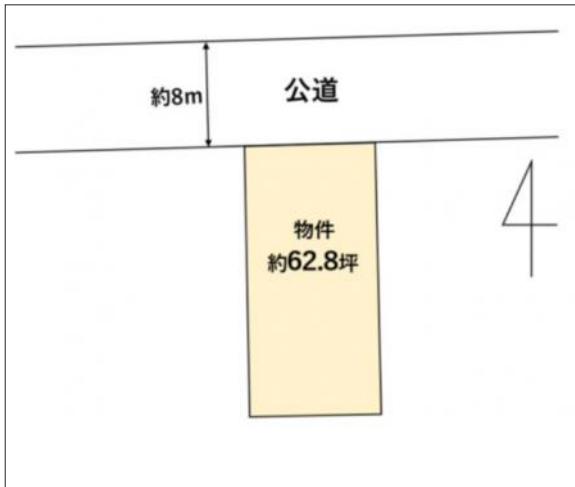

# 豊橋市東岩田 土地 1,680万円

区画図

写真

現地案内図

写真

物件概要

物件種目	土地		
物件名	豊橋市東岩田4丁目売地		
所在地	豊橋市東岩田 愛知県豊橋市東岩田4丁目		
価格	1,680万円		
坪単価	267,379円	土地面積	公簿 207.71 m <sup>2</sup>

管理物件番号	2604052		
私道負担面積			
交通	JR東海道本線 豊橋駅 バス乗車24分 バス停：岩田団地 徒歩2分		
現況	上物有	引渡時期	相談
設備	水道 排水	公営 下水	ガス 都市
建築条件			
地目	宅地		
地勢	平坦		
都市計画	市街化区域		
用途地域	第一種低層住居専用		
建ぺい率	60%		
容積率	100%		
土地権利	所有権		
国土法	不要		
接道状況	状況：一方 北側 幅員8m		
取引形態	仲介		
小学校	岩田小学校		
中学校	東陽中学校		
備考	解体更地渡し。確定測量予定。告知事項有。		