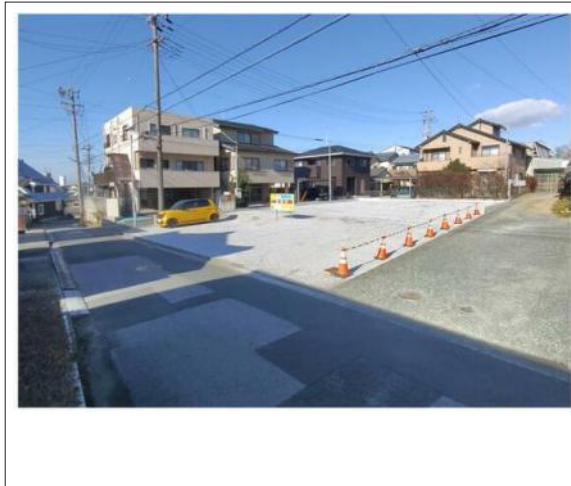

豊橋市向山町 土地 1,899万円

区画図

写真

現地案内図

写真

物件概要

物件種目	土地		
物件名	豊橋市向山町字伝馬 売地		
所在地	豊橋市向山町 愛知県豊橋市向山町字伝馬		
価格	1,899万円		
坪単価	400,057円	土地面積	実測 156.92m ²

管理物件番号	2604006		
私道負担面積			
交通	JR東海道本線 豊橋駅 バス乗車13分 バス停：台町南 徒歩3分		
現況	更地	引渡時期	相談
設備	水道	公営	ガス
	排水	下水	
建築条件			
地目	宅地		
地勢			
都市計画	市街化区域		
用途地域	第一種中高層住居専用		
建ぺい率	60%		
容積率	200%		
土地権利	所有権		
国土法	不要		
接道状況	状況：一方 南側 幅員3.1m 公道に8.1m接面		
取引形態	仲介		
小学校	向山小学校		
中学校	中部中学校		
備考	*水道引込工事、下水道引込工事、都市ガス引込工事は、買主負担 *ブロック間仕切り造成工事は、売主施工 *西側私道接道あり(幅員不明)		