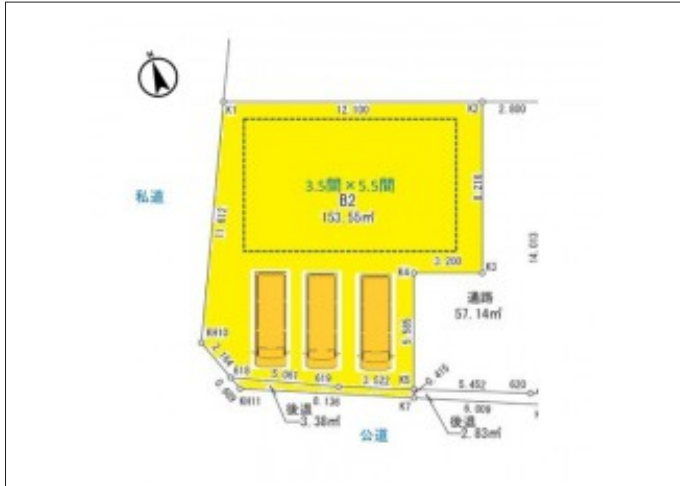

豊橋市向山町 土地 1,899万円

区画図

写真

現地案内図

写真

物件概要

物件種目	土地		
物件名	豊橋市向山町字伝馬 売地		
所在地	豊橋市向山町 愛知県豊橋市向山町字伝馬		
価格	1,899万円		
坪単価	400,057円	土地面積	実測 156.92m ²

管理物件番号	2604006		
私道負担面積			
交通	JR東海道本線 豊橋駅 バス乗車13分 バス停：台町南 徒歩3分		
現況	更地	引渡時期	相談
設備	水道	公営	ガス
	排水	下水	
建築条件			
地目	宅地		
地勢			
都市計画	市街化区域		
用途地域	第一種中高層住居専用		
建ぺい率	60%		
容積率	200%		
土地権利	所有権		
国土法	不要		
接道状況	状況：一方 南側 幅員3.1m 公道に8.1m接面		
取引形態	仲介		
小学校	向山小学校		
中学校	中部中学校		
備考	*水道引込工事、下水道引込工事、都市ガス引込工事は、買主負担 *ブロック間仕切り造成工事は、売主施工 *西側私道接道あり(幅員不明)		