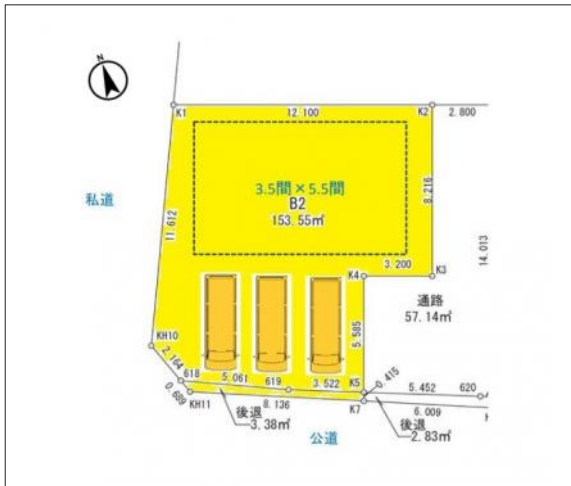

豊橋市向山町 土地 1,899万円

区画図

写真

現地案内図

写真

物件概要

物件種目	土地		
物件名	豊橋市向山町字伝馬 売地		
所在地	豊橋市向山町 愛知県豊橋市向山町字伝馬		
価格	1,899万円		
坪単価	400,057円	土地面積	実測 156.92m ²

管理物件番号	2604006		
私道負担面積			
交通	JR東海道本線 豊橋駅 バス乗車13分 バス停：台町南 徒歩3分		
現況	更地	引渡時期	相談
設備	水道	公営	ガス
	排水	下水	
建築条件			
地目	宅地		
地勢			
都市計画	市街化区域		
用途地域	第一種中高層住居専用		
建ぺい率	60%		
容積率	200%		
土地権利	所有権		
国土法	不要		
接道状況	状況：一方 南側 幅員3.1m 公道に8.1m接面		
取引形態	仲介		
小学校	向山小学校		
中学校	中部中学校		
備考	*水道引込工事、下水道引込工事、都市ガス引込工事は、買主負担 *ブロック間仕切り造成工事は、売主施工 *西側私道接道あり(幅員不明)		