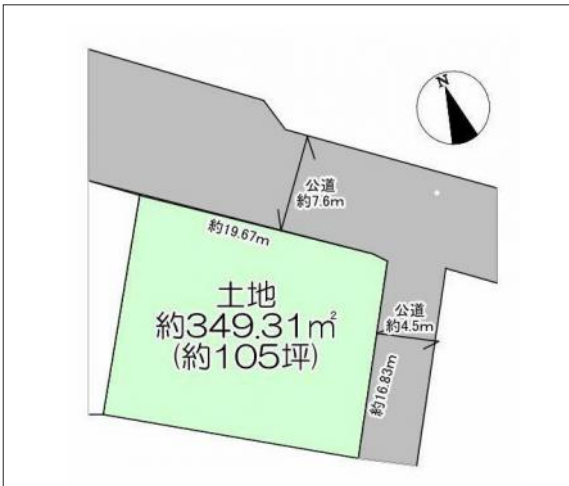

豊橋市高師町 土地 3,600万円

区画図

写真

現地案内図

写真

物件概要

物件種目	土地		
物件名	豊橋市高師町字西沢 売地		
所在地	豊橋市高師町 愛知県豊橋市高師町字西沢		
価格	3,600万円		
坪単価	340,696円	土地面積	公簿 349.31㎡

管理物件番号	2604060		
私道負担面積			
交通	豊橋鉄道渥美線 高師駅 徒歩5分 豊橋鉄道渥美線 南栄駅 徒歩16分		
現況	上物有	引渡時期	相談
設備	水道 排水	公営 下水	ガス 都市
建築条件			
地目	宅地		
地勢			
都市計画	市街化区域		
用途地域	第二種中高層住居専用		
建ぺい率	60%		
容積率	200%		
土地権利	所有権		
国土法	不要		
接道状況	状況：角地 北側 幅員7.6m 公道に19.9m接面 東側 幅員4.5m 公道に16.8m接面		
取引形態	仲介		
小学校	芦原小学校		
中学校	本郷中学校		
備考	法令等制限:建築基準22条指定 総区画:1区画		