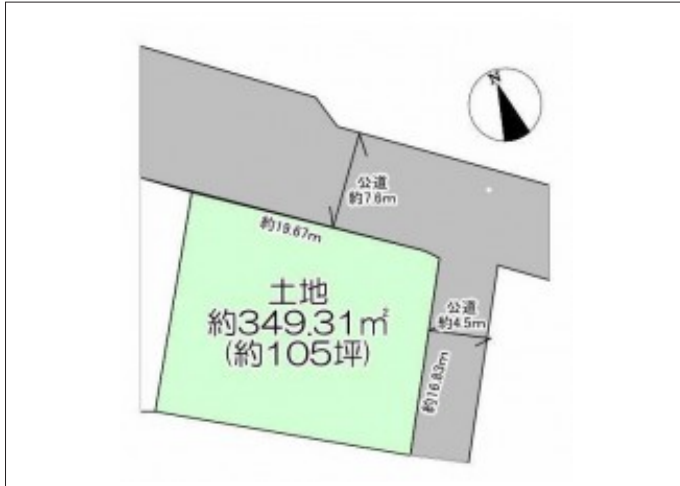

豊橋市高師町 土地 3,600万円

区画図

写真

現地案内図

写真

物件概要

物件種目	土地		
物件名	豊橋市高師町字西沢 売地		
所在地	豊橋市高師町 愛知県豊橋市高師町字西沢		
価格	3,600万円		
坪単価	340,696円	土地面積	公簿 349.31㎡

管理物件番号	2604060		
私道負担面積			
交通	豊橋鉄道渥美線 高師駅 徒歩5分 豊橋鉄道渥美線 南栄駅 徒歩16分		
現況	上物有	引渡時期	相談
設備	水道 排水	公営 下水	ガス 都市
建築条件			
地目	宅地		
地勢			
都市計画	市街化区域		
用途地域	第二種中高層住居専用		
建ぺい率	60%		
容積率	200%		
土地権利	所有権		
国土法	不要		
接道状況	状況：角地 北側 幅員7.6m 公道に19.9m接面 東側 幅員4.5m 公道に16.8m接面		
取引形態	仲介		
小学校	芦原小学校		
中学校	本郷中学校		
備考	法令等制限:建築基準22条指定 総区画:1区画		

国土交通大臣(2)第9781号 物件登録日 2026/04/09 次回物件更新日 2026/04/24

家デバ

住所：愛知県豊橋市柱三番町136番地

ホームページ：https://www.ie-depa.com/

E-mail：info@ie-depa.com

FAX：0532-39-4454

TEL:0532-39-4453