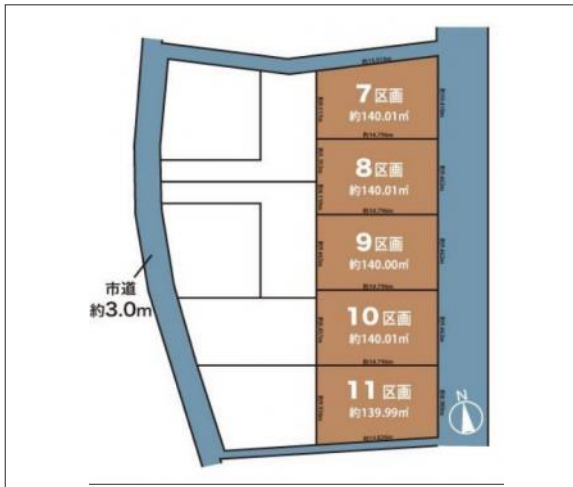

# 蒲郡市上本町 土地 1,280万円

区画図

現地案内図

写真 【9区画】小・中学校が徒歩10分圏内、公園も近く良好な住環境で

写真 9区画

## 物件概要

物件種目	土地		
物件名	蒲郡市上本町		
所在地	愛知県蒲郡市上本町		
価格	1,280万円		
坪単価	302,244円	土地面積	140.00㎡

管理物件番号	t419579		
私道負担面積			
交通	JR東海道本線 蒲郡駅 徒歩16分 名鉄蒲郡線 蒲郡駅 徒歩16分		
現況	更地	引渡時期	相談
設備	水道 排水	公営 下水	ガス 都市
建築条件			
地目	宅地		
地勢			
都市計画	市街化区域		
用途地域	準工業		
建ぺい率	60%		
容積率	200%		
土地権利	所有権		
国土法	不要		
接道状況	状況：一方 東側 幅員6.1m		
取引形態	仲介		
小学校	蒲郡南部小学校		
中学校	蒲郡中学校		
備考	準防火地域		