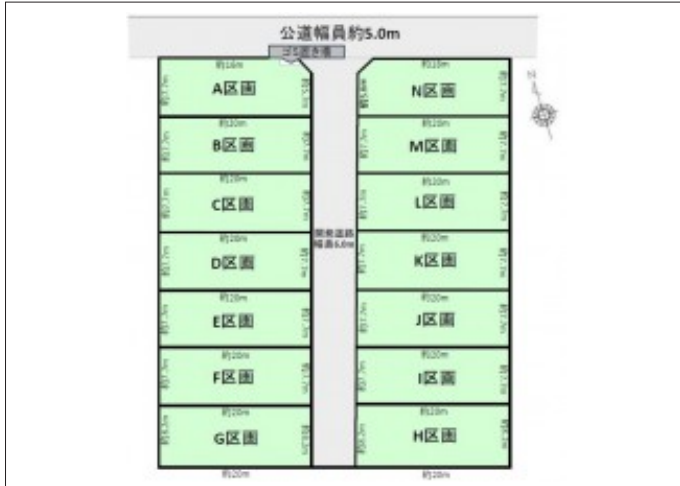

# 豊川市三蔵子町 土地 1,588万円

区画図

写真

現地案内図

写真

物件概要

物件種目	土地		
物件名	豊川市三蔵子町西浦F区画		
所在地	豊川市三蔵子町 愛知県豊川市三蔵子町西浦		
価格	1,588万円		
坪単価	332,758円	土地面積	公簿 157.76m <sup>2</sup>

管理物件番号	2501170		
私道負担面積			
交通	名鉄豊川線 豊川稲荷駅 徒歩37分		
現況	更地	引渡時期	相談
設備	水道	公営	ガス
	排水	下水	
建築条件			
地目	宅地		
地勢			
都市計画	市街化区域		
用途地域	第一種中高層住居専用		
建ぺい率	60%		
容積率	200%		
土地権利	所有権		
国土法	不要		
接道状況	状況：一方南東側 幅員6m 公道に7.7m接面		
取引形態	仲介		
小学校	三蔵子小学校		
中学校	金屋中学校		
備考	22条指定区域、都市再生特別措置法 別途、水道分担金187,000円を要します。造成・上下水引込後のお引渡し		