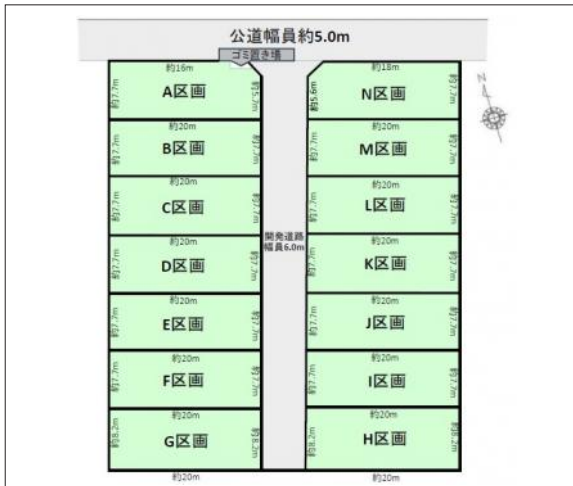

# 豊川市三蔵子町 土地 1,588万円

区画図

写真

現地案内図

写真

物件概要

物件種目	土地		
物件名	豊川市三蔵子町西浦F区画		
所在地	豊川市三蔵子町 愛知県豊川市三蔵子町西浦		
価格	1,588万円		
坪単価	332,758円	土地面積	公簿 157.76m <sup>2</sup>

管理物件番号	2501170		
私道負担面積			
交通	名鉄豊川線 豊川稲荷駅 徒歩37分		
現況	更地	引渡時期	相談
設備	水道	公営	ガス
	排水	下水	
建築条件			
地目	宅地		
地勢			
都市計画	市街化区域		
用途地域	第一種中高層住居専用		
建ぺい率	60%		
容積率	200%		
土地権利	所有権		
国土法	不要		
接道状況	状況：一方南東側 幅員6m 公道に7.7m接面		
取引形態	仲介		
小学校	三蔵子小学校		
中学校	金屋中学校		
備考	22条指定区域、都市再生特別措置法 別途、水道分担金187,000円を要します。造成・上下水引込後のお引渡し		