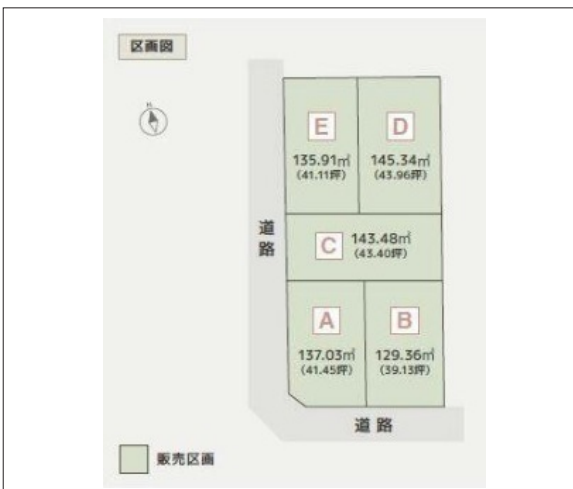

豊川市三蔵子町 土地 1,650万円

区画図

写真 南側道路で日当たり良好!三蔵子小学校まで徒歩7分でお子様の通

現地案内図

写真 B区画

物件概要

物件種目	土地		
物件名	豊川市三蔵子町大道B区画		
所在地	豊川市三蔵子町 愛知県豊川市三蔵子町大道		
価格	1,650万円		
坪単価	421,657円	土地面積	実測 129.36㎡
管理物件番号	2403004		
私道負担面積			
交通	JR飯田線 豊川駅 バス乗車9分 バス停:本野 徒歩5分		
現況	更地	引渡時期	即時
設備	水道 排水	公営 下水	ガス 都市
建築条件			
地目	畑		
地勢	平坦		
都市計画	市街化区域		
用途地域	第一種中高層住居専用		
建ぺい率	60%		
容積率	200%		
土地権利	所有権		
国土法	不要		
接道状況			
取引形態	仲介		
小学校	三蔵子小学校		
中学校	金屋中学校		
備考	接道:南側法22条区域 農地法届出要		