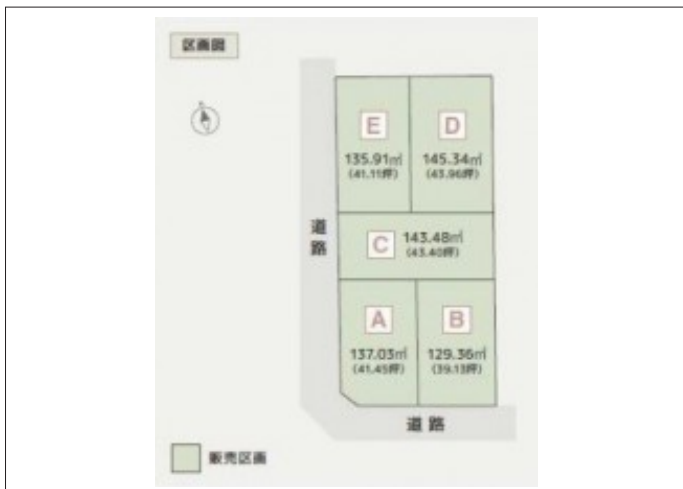

豊川市三蔵子町 土地 1,650万円

区画図

写真 南側道路で日当たり良好!三蔵子小学校まで徒歩7分でお子様の通

現地案内図

写真 B区画

物件概要

物件種目	土地		
物件名	豊川市三蔵子町大道B区画		
所在地	豊川市三蔵子町 愛知県豊川市三蔵子町大道		
価格	1,650万円		
坪単価	421,657円	土地面積	実測 129.36㎡
管理物件番号	2403004		
私道負担面積			
交通	JR飯田線 豊川駅 バス乗車9分 バス停:本野 徒歩5分		
現況	更地	引渡時期	即時
設備	水道 排水	公営 下水	ガス 都市
建築条件			
地目	畑		
地勢	平坦		
都市計画	市街化区域		
用途地域	第一種中高層住居専用		
建ぺい率	60%		
容積率	200%		
土地権利	所有権		
国土法	不要		
接道状況			
取引形態	仲介		
小学校	三蔵子小学校		
中学校	金屋中学校		
備考	接道:南側法22条区域 農地法届出要		